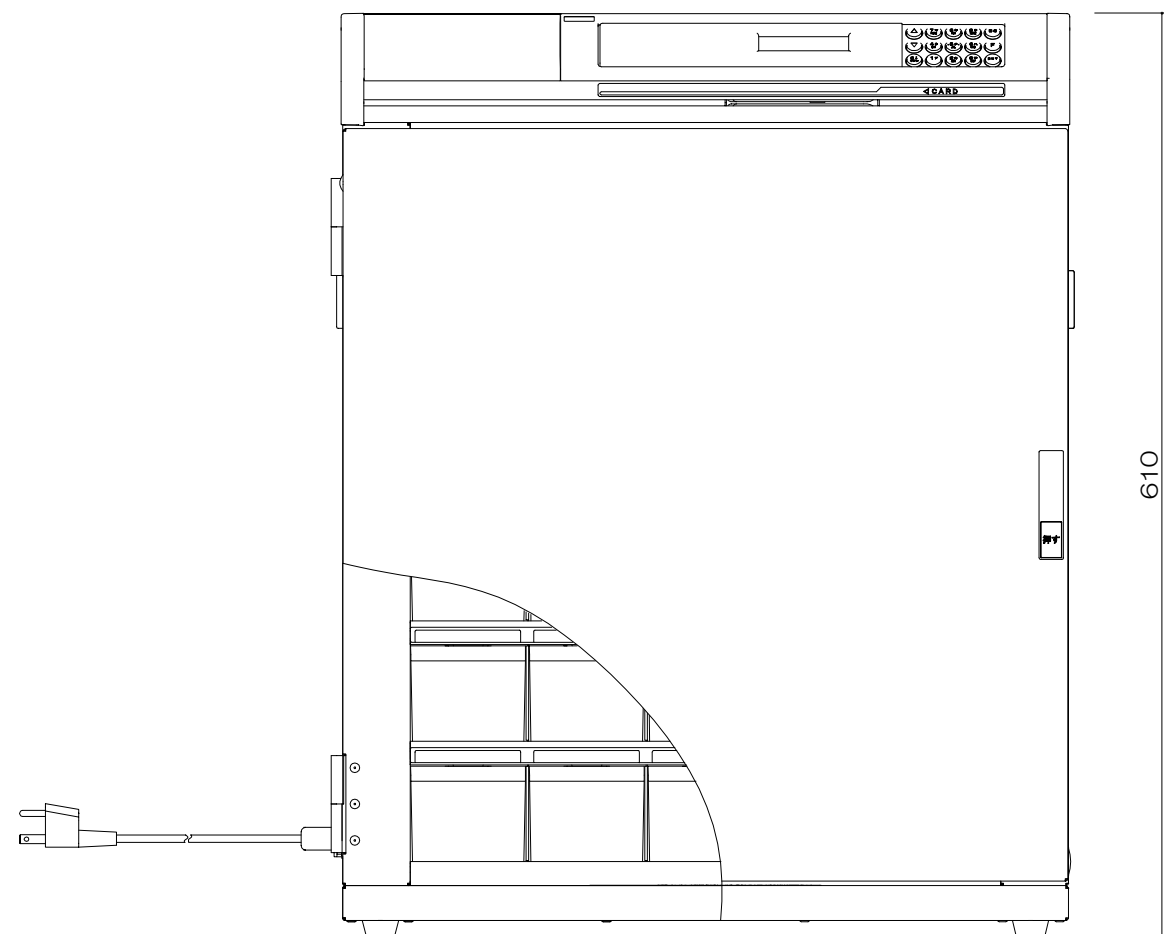

概略仕様

- 1. 管理トレー数 : 30個
- 2. トレー内寸 : W67×D147×H55 (AS樹脂)
- 3. 記憶イベント数 : 最大20000イベント
- 4. カード登録枚数 : 最大500枚
- 5. 電源 : AC100V 50/60Hz
- 6. 質量 : 33kg
- 7. 仕上げ色 : 焼付け塗装仕上げ ホワイト
(クマヒラ標準色 S011 4分ツヤ (日塗工EN-90相当))
- 8. 設置場所 : 完全屋内
- 9. その他 : 表扉を外して背面に引っ掛けることができます

製品情報は予告なく変更される場合がございます。

製品名 プライムケースボックス (30本タイプ)	型式 CCB-30
図番 CCB-30-002	株式会社 クマヒラ