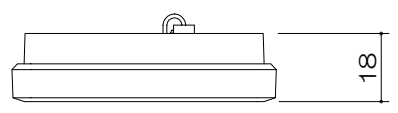

- 仕様
1. 電源 DC 11~30V
  2. 消費電流 DC 24V供給時：最大 70mA  
DC 12V供給時：最大 120mA
  3. 質量 約200g
  4. 設置場所 - 屋内
  5. 主要材料
    - ①カバー - 透明アクリル樹脂
    - ②ベース - ABS樹脂
  6. 仕上げ
    - ①カバー - 表面鏡面仕上げ（透明グリーン）
    - ②ベース - 表面光沢仕上げ（乳白色）