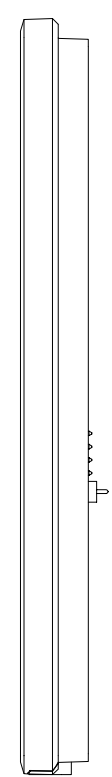

- 仕様
1. 電源 DC 11~30V
  2. 消費電流 DC 24V供給時：最大 70mA  
DC 12V供給時：最大 120mA
  3. 質量 約200g
  4. 設置場所 - 屋内
  5. 主要材料
    - ①カバー - 透明アクリル樹脂
    - ②ベース - ABS樹脂
  6. 仕上げ
    - ①カバー - 表面鏡面仕上げ（透明グリーン）
    - ②ベース - 表面光沢仕上げ（乳白色）

製品情報は予告なく変更される場合がございます。

製品名	セキュアスリムリーダーNIII	型式	GG5-NC31
図番	GG5-NC31-002	<b>株式会社アマヒラ</b>	