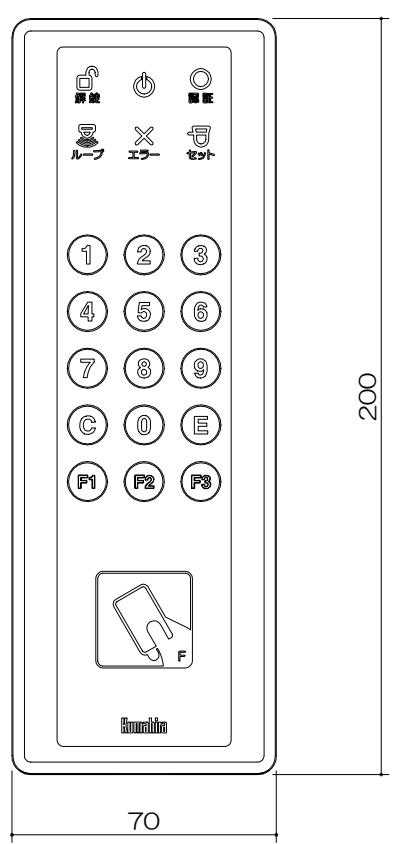

- 仕様
1. 電源 DC 11~30V
  2. 消費電流 DC 24V供給時：最大 70mA  
DC 12V供給時：最大 120mA
  3. 質量 約200g
  4. 設置場所 - 屋内
  5. 主要材料
    - ①カバー - 透明アクリル樹脂
    - ②ベース - ABS樹脂
  6. 仕上げ
    - ①カバー - 表面鏡面仕上げ（透明グリーン）
    - ②ベース - 表面光沢仕上げ（乳白色）

製品情報は予告なく変更される場合がございます。

製品名	セキュアスリムリーダーNIII	型式	GG5-NC31
図番	GG5-NC31-002	<b>株式会社アマヒラ</b>	