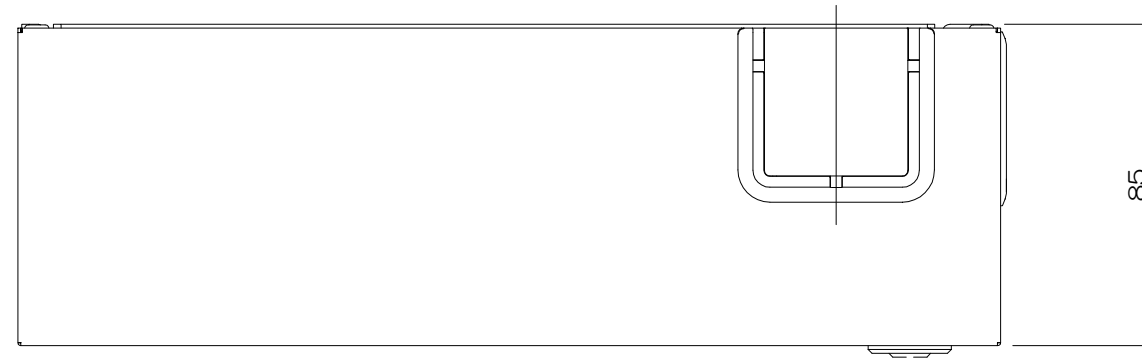

仕様：1. 質量

1. 5kg (バックアップバッテリーを除く)

製品情報は予告なく変更される場合がございます。

製品名	バッテリーユニットCS	型式	GGG-PB11
図番	GGG-PB11-002	株式会社クマヒタ	