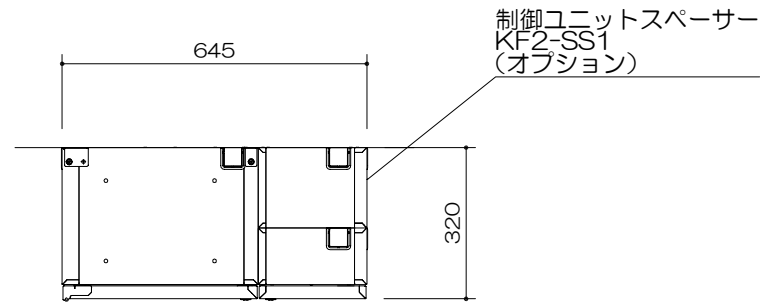

- 1) 管理トレー数 ; 32個、64個
- 2) 仕上げ ; フラット焼付塗装仕上
 本体 : <S011 (日塗IEN-90相当)>
 ベース : <7571 5分ツヤ (マンセル5PB 7/1)>
- 3) 質量 ; 32個:約125kg 64個:約150kg
 (収納物、ID端末、バックアップバッテリーを除く)
- 4) 設置方法 ; 屋内にベース(トレー)を使用して床固定、及び転倒防止金具にて壁面取り付け

<トレー64個>

<トレー32個>

製品情報は予告なく変更される場合がございます。

製品名 セキュアキーロック2 (トレーユニット)	型式 KF2
図番 KF2-CU-002	株式会社 アマヒラ