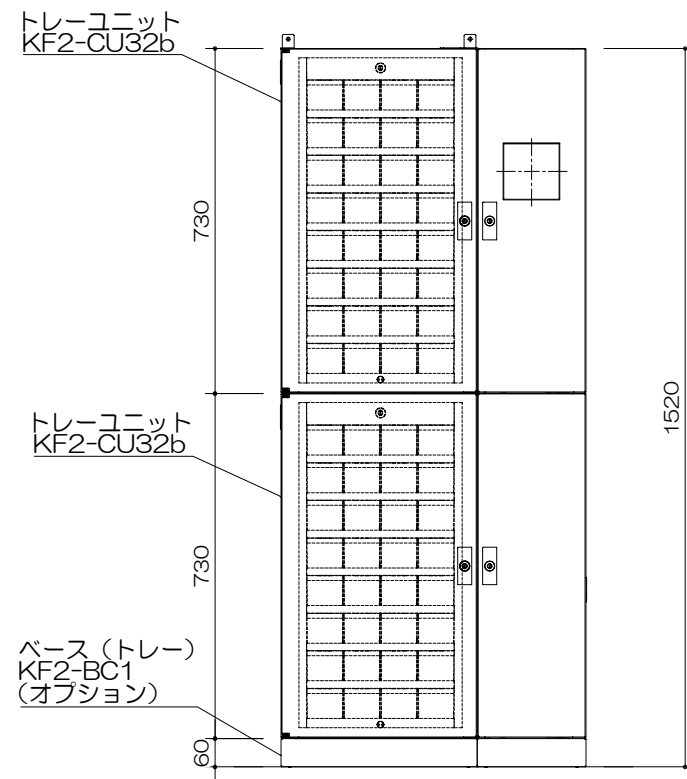

- 1) 管理トレー数 ; 32個、64個
- 2) 仕上げ ; フラット焼付塗装仕上
 本体 : <S011 (日塗IEN-90相当)>
 ベース : <7571 5分ツヤ (マンセル5PB 7/1)>
- 3) 質量 ; 32個:約125kg 64個:約150kg
 (収納物、ID端末、バックアップバッテリーを除く)
- 4) 設置方法 ; 屋内にベース(トレー)を使用して床固定、及び転倒防止金具にて壁面取り付け

<トレー64個>

<トレー32個>

製品情報は予告なく変更される場合がございます。

製品名 セキュアキーロック2 (トレーユニット)	型式 KF2
図番 KF2-CU-002	株式会社 アマヒラ