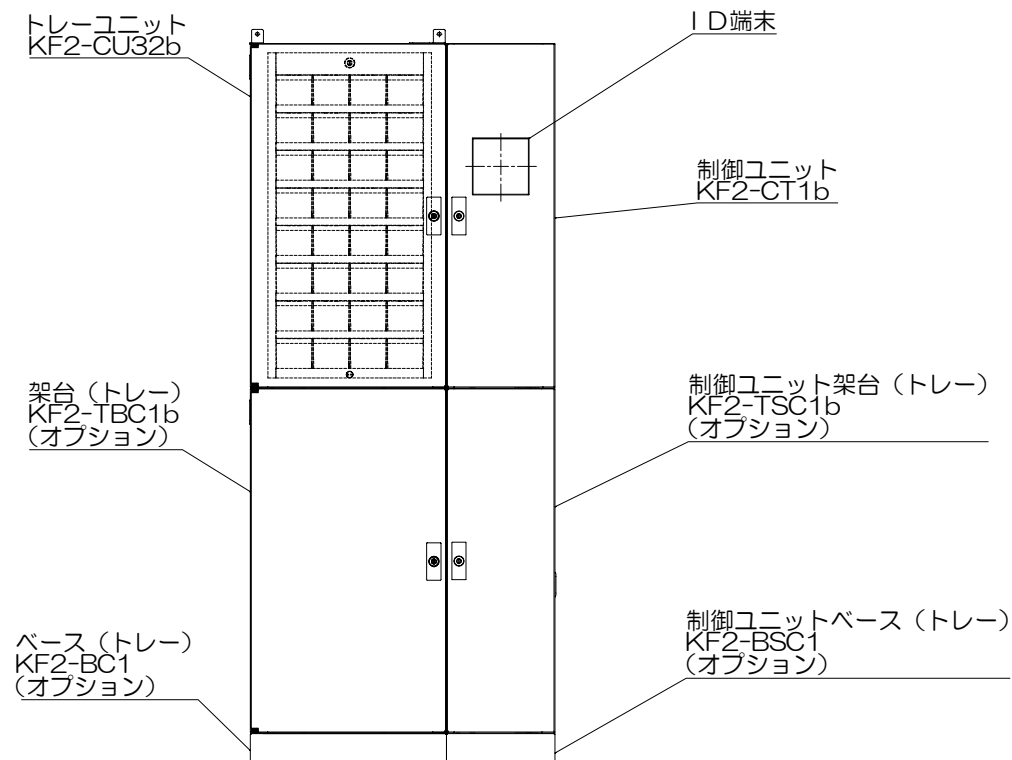

- 1) 管理トレー数 ; 32個、64個
- 2) 仕上げ ; フラット焼付塗装仕上
 本体 : <S011 (日塗IEN-90相当)>
 ベース : <7571 5分ツヤ (マンセル5PB 7/1)>
- 3) 質量 ; 32個:約125kg 64個:約150kg
 (収納物、ID端末、バックアップバッテリーを除く)
- 4) 設置方法 ; 屋内にベース(トレー)を使用して床固定、及び転倒防止金具にて壁面取り付け

<トレー64個>

<トレー32個>

製品情報は予告なく変更される場合がございます。

製品名 セキュアキーロック2 (トレーユニット)	型式 KF2
図番 KF2-CU-002	株式会社 アマヒラ