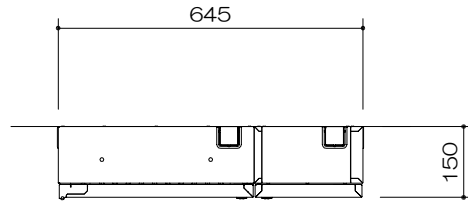

- 1) 管理キー本数 ; 30本、60本、90本、120本
- 2) 仕上げ ; フラット焼付塗装仕上
本体 : <S011 (日塗IEN-90相当)>
ベース : <7571 5分ツヤ (マンセル5PB 7/1)>
- 3) 質量 ; 30本:約65kg 60本:約70kg 90本:約75kg 120本:約90kg
(収納する鍵、ID端末、バックアップバッテリーを除く)
- 4) 設置方法 ; 屋内に壁面取り付け

<キーホルダー120本>

<キーホルダー90本>

<キーホルダー60本>

<キーホルダー30本>

製品名 セキュアキーロック2 (キーユニット)	型式 KF2
図番 KF2-KU-002	株式会社 カマヒラ

製品情報は予告なく変更される場合がございます。