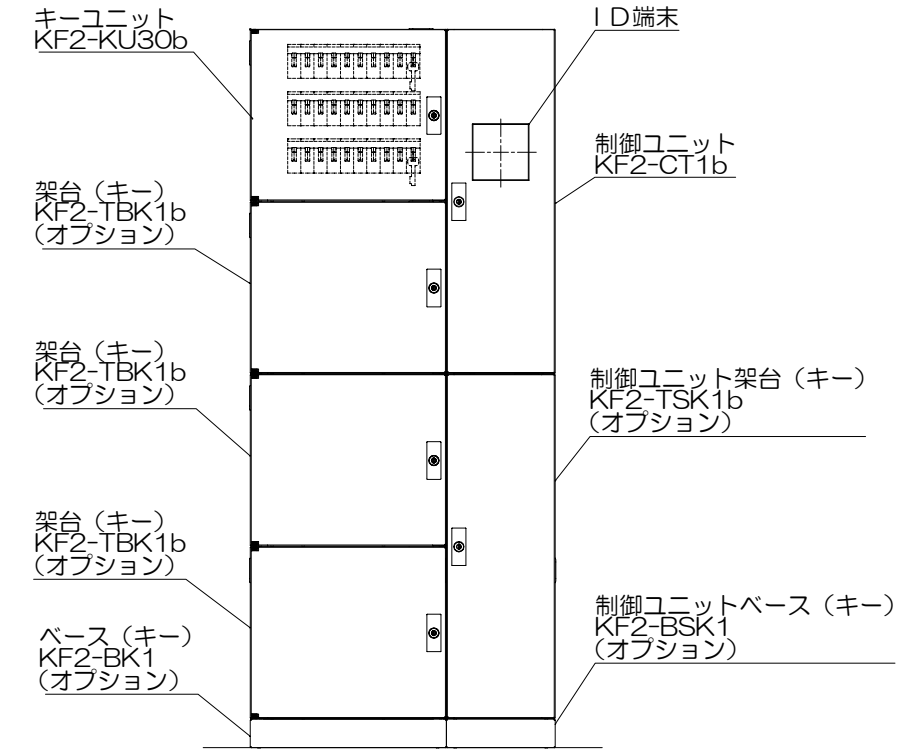

- 1) 管理キー本数 ; 30本、60本、90本、120本
- 2) 仕上げ ; フラット焼付塗装仕上
本体 : <S011 (日塗IEN-90相当)>
ベース : <7571 5分ツヤ (マンセル5PB 7/1)>
- 3) 質量 ; 30本:約65kg 60本:約70kg 90本:約75kg 120本:約90kg
(収納する鍵、ID端末、バックアップバッテリーを除く)
- 4) 設置方法 ; 屋内に壁面取り付け

<キーホルダー120本>

<キーホルダー90本>

<キーホルダー60本>

<キーホルダー30本>

製品名 セキュアキーロック2 (キーユニット)	型式 KF2
図番 KF2-KU-002	株式会社 カマヒラ

製品情報は予告なく変更される場合がございます。