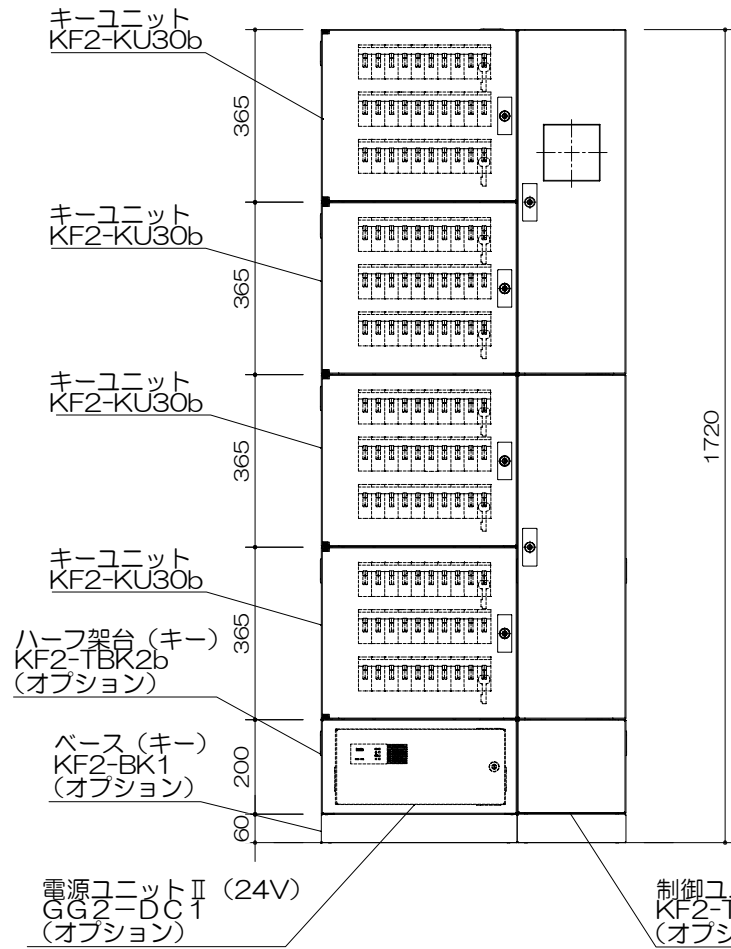

- 1) 管理キー本数 ; 30本、60本、90本、120本
- 2) 仕上げ ; フラット焼付塗装仕上
本体 : <S011 (日塗IEN-90相当)>
ベース : <7571 5分ツヤ (マンセル5PB 7/1)>
- 3) 質量 ; 30本:約65kg 60本:約70kg 90本:約75kg 120本:約90kg
(収納する鍵、ID端末、バックアップバッテリーを除く)
- 4) 設置方法 ; 屋内に壁面取り付け

<キーホルダー120本>

<キーホルダー90本>

<キーホルダー60本>

<キーホルダー30本>

製品名 セキュアキーロック2 (キーユニット)	型式 KF2
図番 KF2-KU-002	株式会社 カマヒラ

製品情報は予告なく変更される場合がございます。