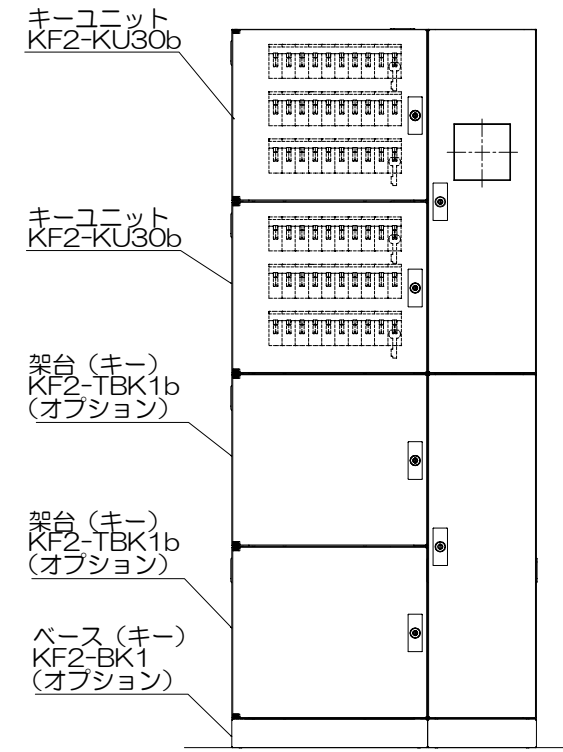

- 1) 管理キー本数 ; 30本、60本、90本、120本
- 2) 仕上げ ; フラット焼付塗装仕上
本体 : <S011 (日塗IEN-90相当)>
ベース : <7571 5分ツヤ (マンセル5PB 7/1)>
- 3) 質量 ; 30本:約65kg 60本:約70kg 90本:約75kg 120本:約90kg
(収納する鍵、ID端末、バックアップバッテリーを除く)
- 4) 設置方法 ; 屋内に壁面取り付け

<キーホルダー120本>

<キーホルダー90本>

<キーホルダー60本>

<キーホルダー30本>

製品名 セキュアキーロック2 (キーユニット)	型式 KF2
図番 KF2-KU-002	株式会社 カマヒラ

製品情報は予告なく変更される場合がございます。