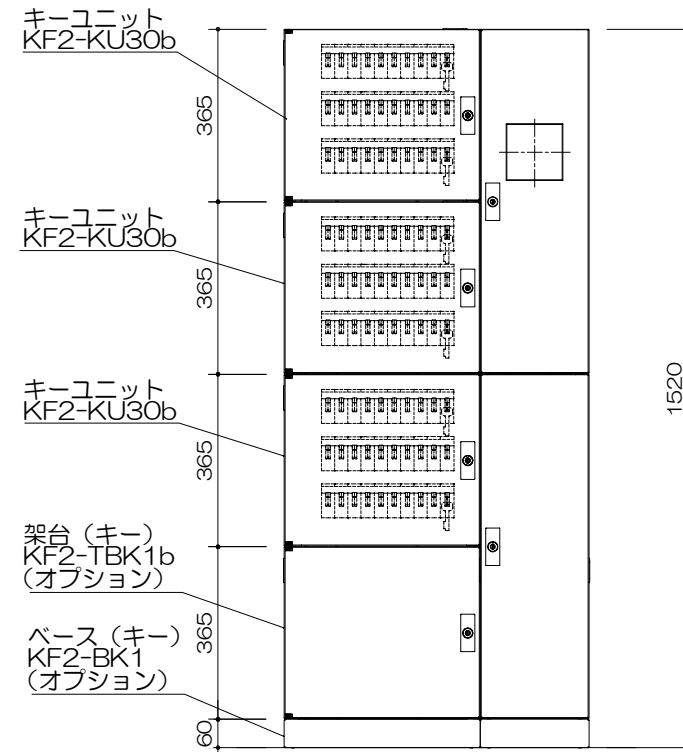

- 1) 管理キー本数 ; 30本、60本、90本、120本
- 2) 仕上げ ; フラット焼付塗装仕上
本体 : <S011 (日塗IEN-90相当)>
ベース : <7571 5分ツヤ (マンセル5PB 7/1)>
- 3) 質量 ; 30本:約65kg 60本:約70kg 90本:約75kg 120本:約90kg
(収納する鍵、ID端末、バックアップバッテリーを除く)
- 4) 設置方法 ; 屋内に壁面取り付け

<キーホルダー120本>

<キーホルダー90本>

<キーホルダー60本>

<キーホルダー30本>

製品名 セキュアキーロック2 (キーユニット)	型式 KF2
図番 KF2-KU-002	株式会社 カマヒラ

製品情報は予告なく変更される場合がございます。