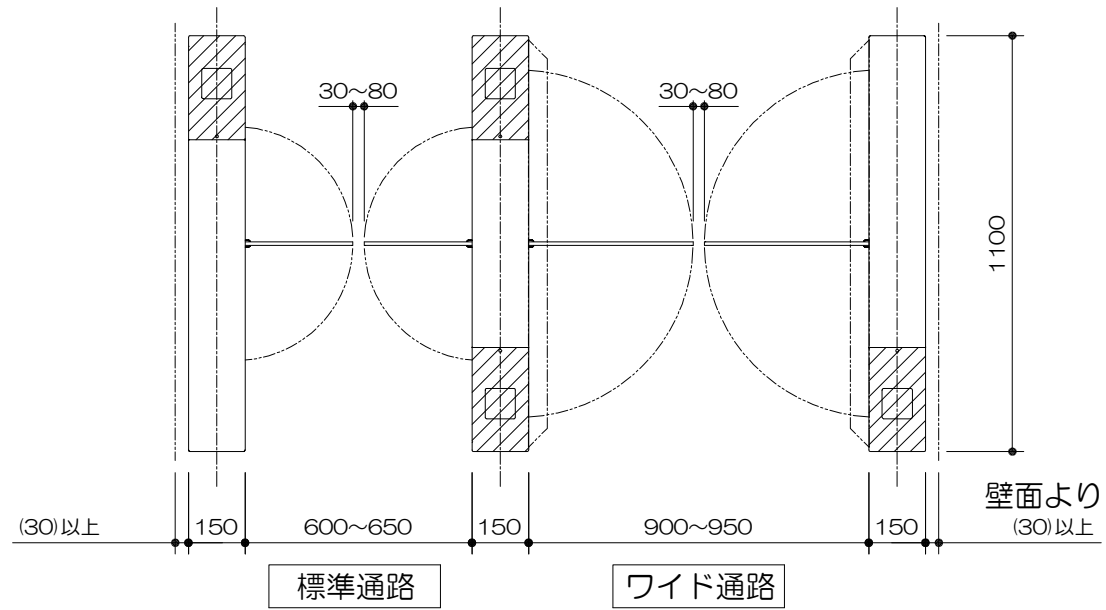

【LIG-S】 ライトゲート サイドS  
 【LIG-C】 ライトゲート センター  
 【LIG-M】 ライトゲート サイドM

セキュリティレベル 高い側

<通行者限定仕様>

1. 通行対象者 : セキュリティゲートとして、通行者は限定されます (基本的に大人通行)
2. 通行可能人数 : 通常25人/分 (1通路当り)
3. 本体質量 : ライトゲート・サイドM (LIG-M) … 約91kg  
 : ライトゲート・サイドS (LIG-S) … 約91kg  
 : ライトゲート・センター (LIG-C) … 約100kg
4. 本体電源 : AC100V 50/60Hz 接地付
5. 外装主要材料 : ステンレス ヘアライン仕上げ

製品名 ライトゲート (アクリルフラップ)	型式 LIG
図番 LIG-FA-002	株式会社 <b>クマヒラ</b>

製品情報は予告なく変更される場合がございます。