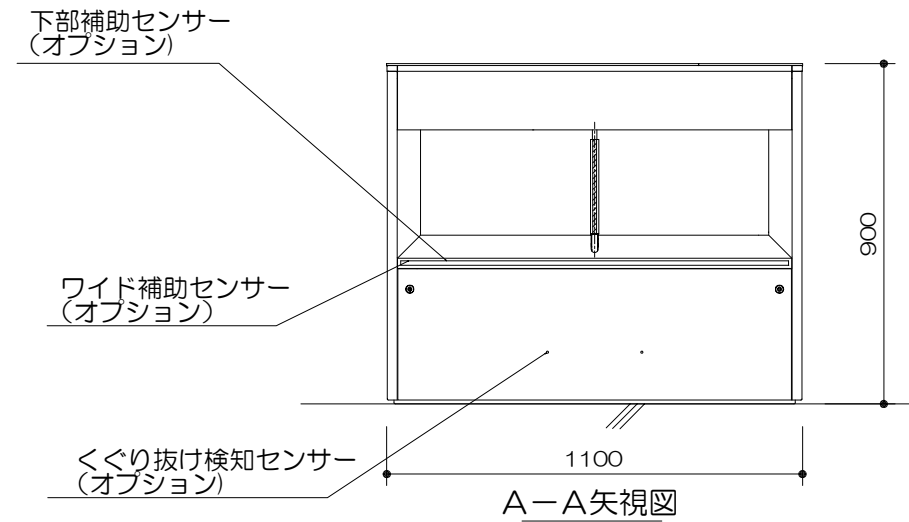

【LIG-S】 ライトゲート サイドS  
 【LIG-C】 ライトゲート センター  
 【LIG-M】 ライトゲート サイドM

セキュリティレベル 高い側

<通行者限定仕様>

1. 通行対象者 : セキュリティゲートとして、通行者は限定されます (基本的に大人通行)
2. 通行可能人数 : 通常25人/分 (1通路当り)
3. 本体質量 : ライトゲート・サイドM (LIG-M) … 約91kg  
 : ライトゲート・サイドS (LIG-S) … 約91kg  
 : ライトゲート・センター (LIG-C) … 約100kg
4. 本体電源 : AC100V 50/60Hz 接地付
5. 外装主要材料 : ステンレス ヘアライン仕上げ

製品名 ライトゲート (アクリルフラップ)	型式 LIG
図番 LIG-FA-002	株式会社 <b>クマヒラ</b>

製品情報は予告なく変更される場合がございます。