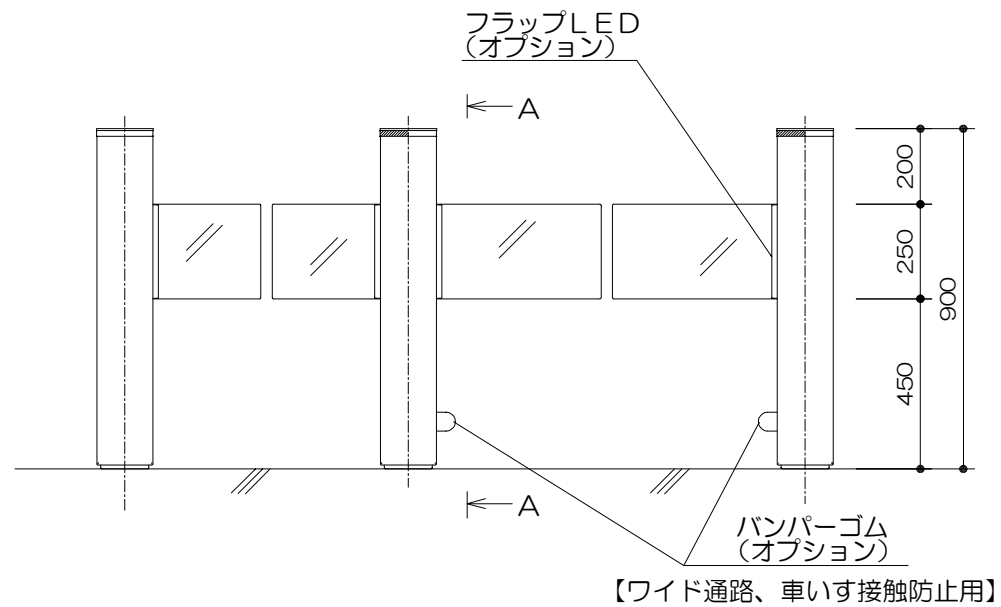

【LIG-S】 ライトゲート サイドS  
 【LIG-C】 ライトゲート センター  
 【LIG-M】 ライトゲート サイドM

セキュリティレベル 高い側

<通行者限定仕様>

1. 通行対象者 : セキュリティゲートとして、通行者は限定されます (基本的に大人通行)
2. 通行可能人数 : 通常25人/分 (1通路当り)
3. 本体質量 : ライトゲート・サイドM (LIG-M) … 約91kg  
 : ライトゲート・サイドS (LIG-S) … 約91kg  
 : ライトゲート・センター (LIG-C) … 約100kg
4. 本体電源 : AC100V 50/60Hz 接地付
5. 外装主要材料 : ステンレス ヘアライン仕上げ

製品名 ライトゲート (アクリルフラップ)	型式 LIG
図番 LIG-FA-002	株式会社 <b>クマヒラ</b>

製品情報は予告なく変更される場合がございます。