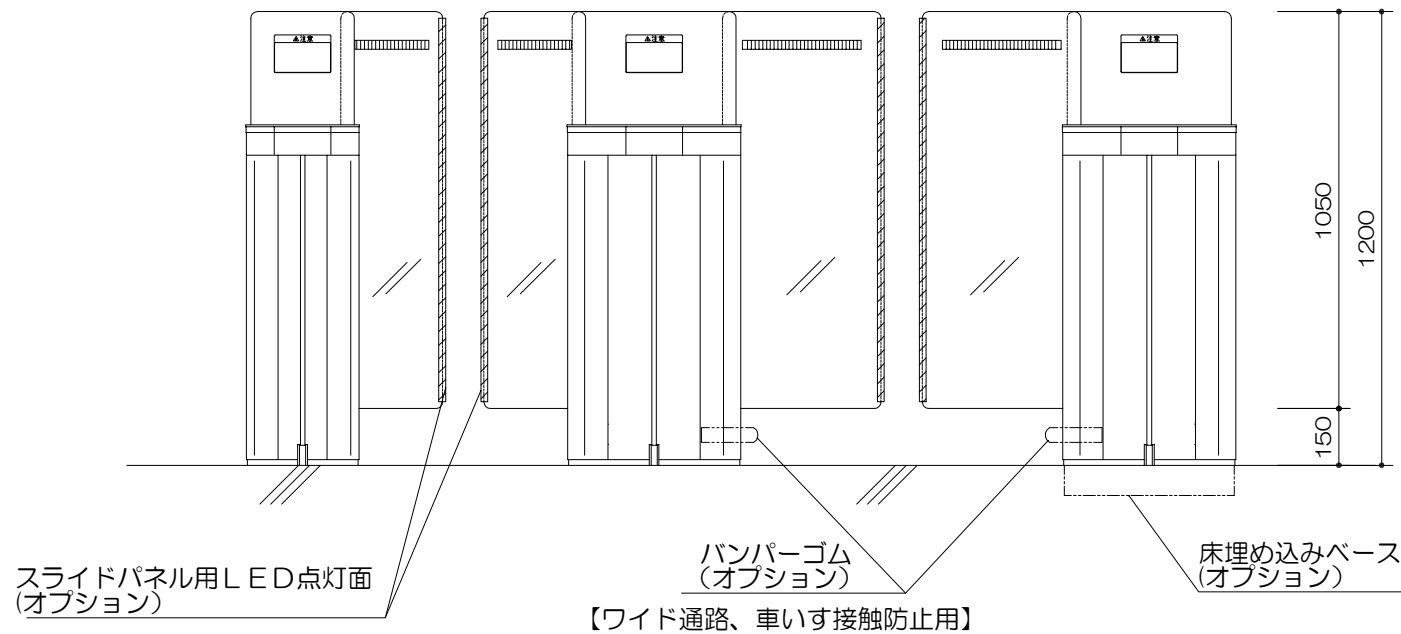

モードゲート・サイドS

モードゲートワイド・センターNW

モードゲートワイド・サイドM

MOG-S

MOGW-NW

MOGW-M

セキュリティレベル
が低いエリア
(室外側など)

セキュリティレベル
が高いエリア
(室内側など)

主仕様

- 1.開閉方式 : モーター駆動 スライド開閉方式
- 2.通行可能人数 : 通常約25人/分 (1通路当り)
- 3.本体質量 : モードゲートワイド・サイドM (H1200)・・・約260kg
: モードゲート・サイドS (H1200)・・・約200kg
: モードゲートワイド・センターNW (H1200)・・・約305kg
- 4.本体電源 : AC100V±10% 100VA 50/60Hz 接地付 (1通路分)
- 5.仕上げ : ステンレス部分 : パイブレーション仕上