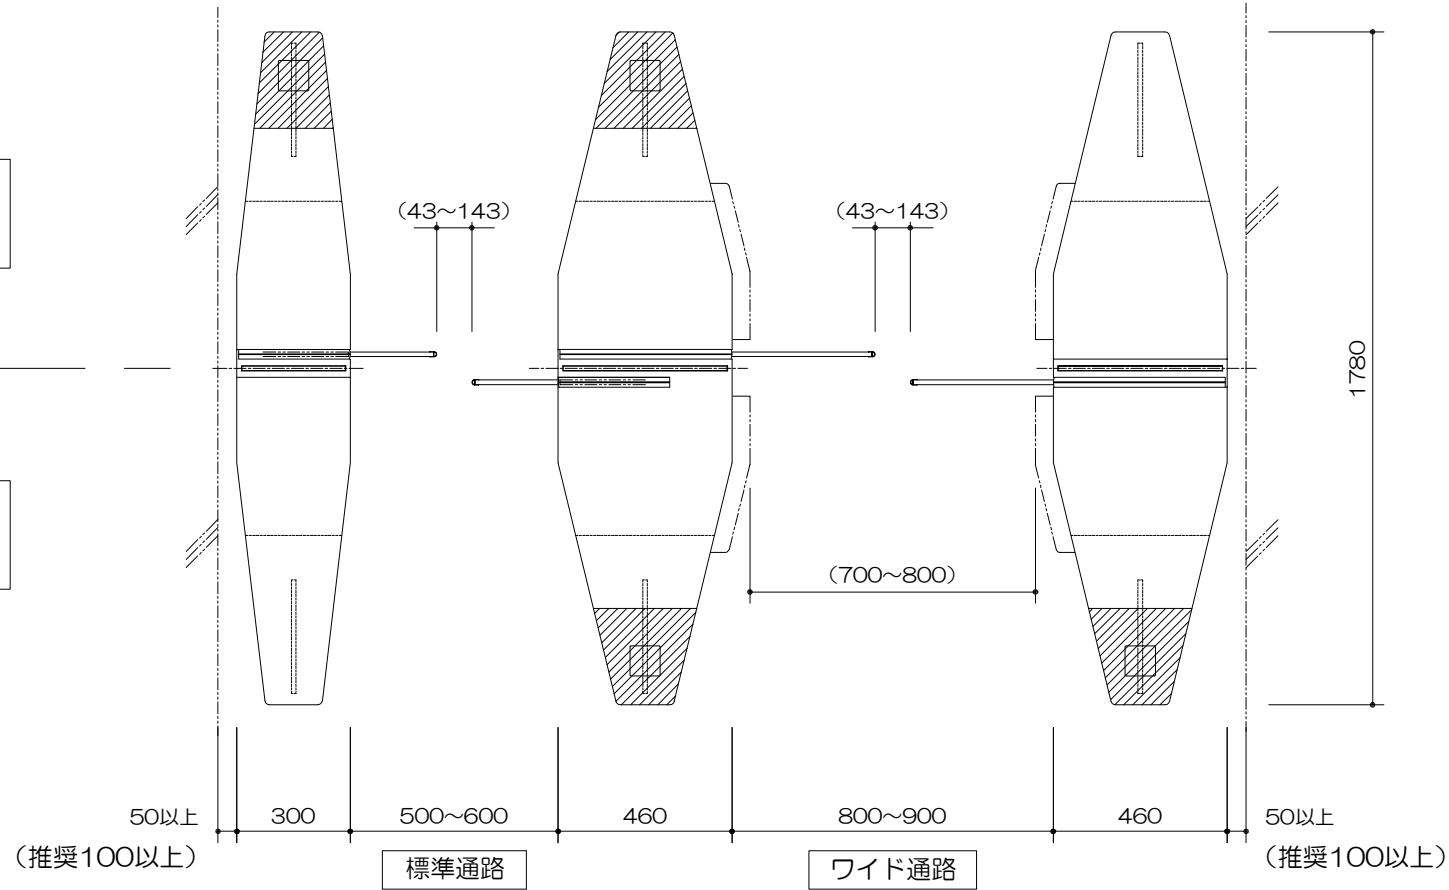

モードゲート・サイドS

モードゲートワイド・センターNW

モードゲートワイド・サイドM

MOG-S

MOGW-NW

MOGW-M

セキュリティレベル
が低いエリア
(室外側など)

セキュリティレベル
が高いエリア
(室内側など)

主仕様

- 1.開閉方式 : モーター駆動 スライド開閉方式
- 2.通行可能人数 : 通常約25人/分 (1通路当り)
- 3.本体質量 : モードゲートワイド・サイドM (H1200)・・・約260kg
: モードゲート・サイドS (H1200)・・・約200kg
: モードゲートワイド・センターNW (H1200)・・・約305kg
- 4.本体電源 : AC100V±10% 100VA 50/60Hz 接地付 (1通路分)
- 5.仕上げ : ステンレス部分 : パイブレーション仕上

製品名 モードゲート (標準・ワイドタイプH1200)	型式 MOG
図番 MOGNW-12-002	株式会社 クマヒラ

製品情報は予告なく変更される場合がございます。