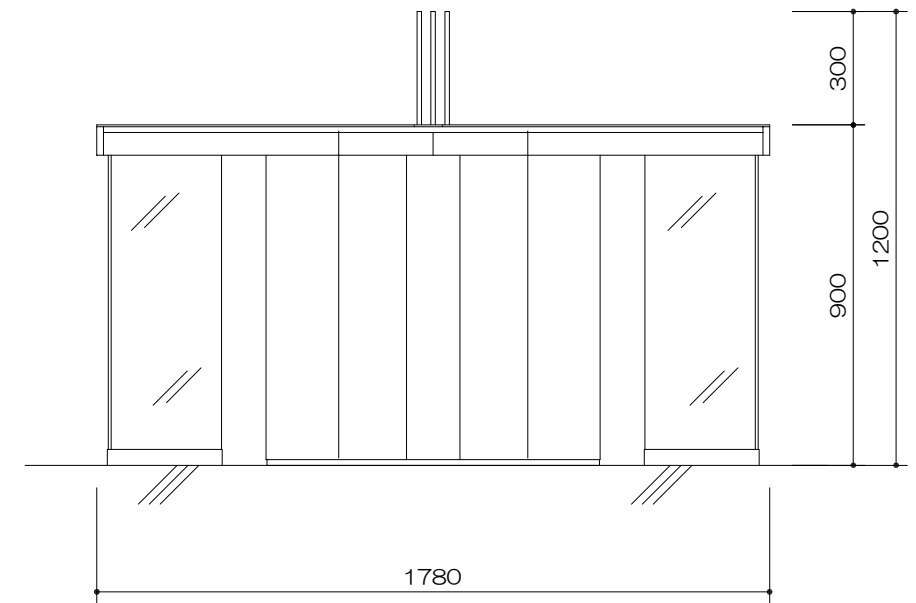

モードゲート・サイドS

モードゲートワイド・センターNW

モードゲートワイド・サイドM

MOG-S

MOGW-NW

MOGW-M

セキュリティレベル
が低いエリア
(室外側など)

セキュリティレベル
が高いエリア
(室内側など)

主仕様

- 1.開閉方式 : モーター駆動 スライド開閉方式
- 2.通行可能人数 : 通常約25人/分 (1通路当り)
- 3.本体質量 : モードゲートワイド・サイドM (H1200)・・・約260kg
: モードゲート・サイドS (H1200)・・・約200kg
: モードゲートワイド・センターNW (H1200)・・・約305kg
- 4.本体電源 : AC100V±10% 100VA 50/60Hz 接地付 (1通路分)
- 5.仕上げ : ステンレス部分 : パイブレーション仕上