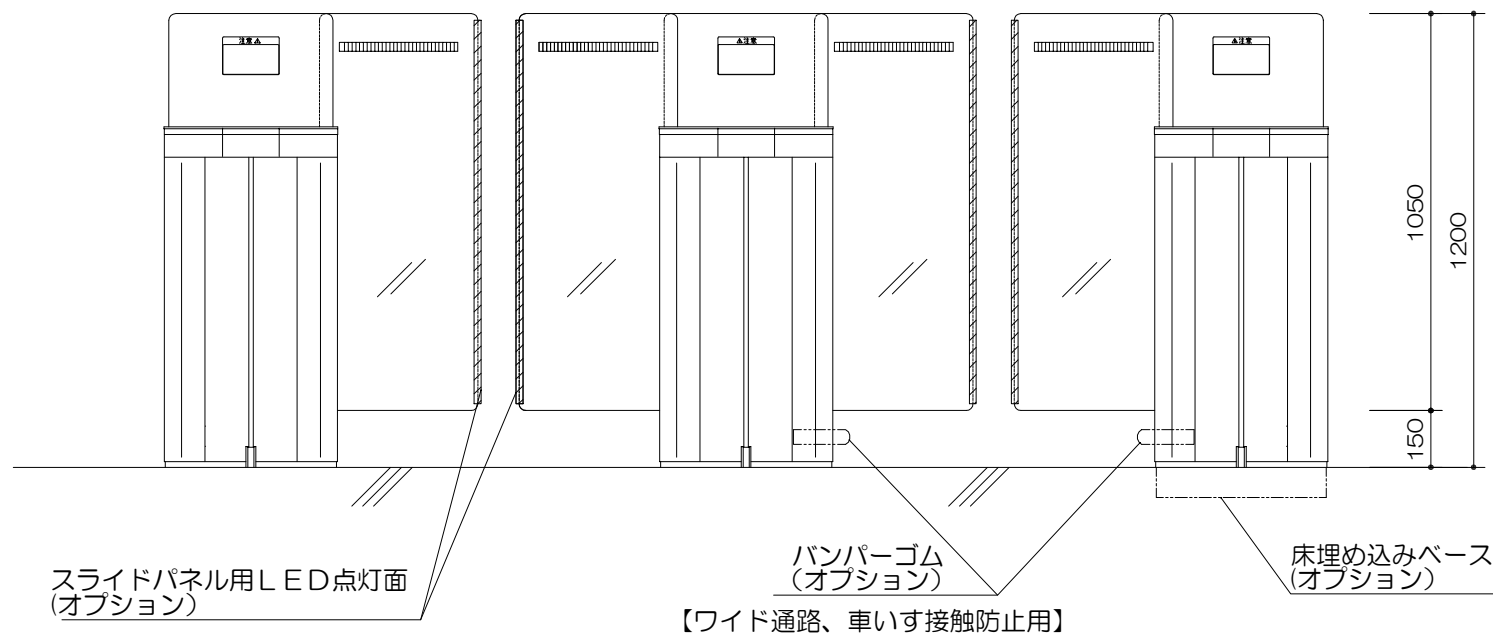

モードゲートワイド・サイドS

MOGW-S

モードゲートワイド・センターC

MOGW-C

モードゲートワイド・サイドM

MOGW-M

セキュリティレベル  
が低いエリア  
(室外側など)

セキュリティレベル  
が高いエリア  
(室内側など)

主仕様

- 開閉方式 : モーター駆動 スライド開閉方式
- 通行可能人数 : 通常約25人/分 (1通路当り)
- 本体質量 : モードゲートワイド・サイドM (H1200)・・・約260kg  
: モードゲートワイド・サイドS (H1200)・・・約250kg  
: モードゲートワイド・センターC (H1200)・・・約320kg
- 本体電源 : AC100V±10% 100VA 50/60Hz 接地付 (1通路分)
- 仕上げ : ステンレス部分 : パイブレーション仕上