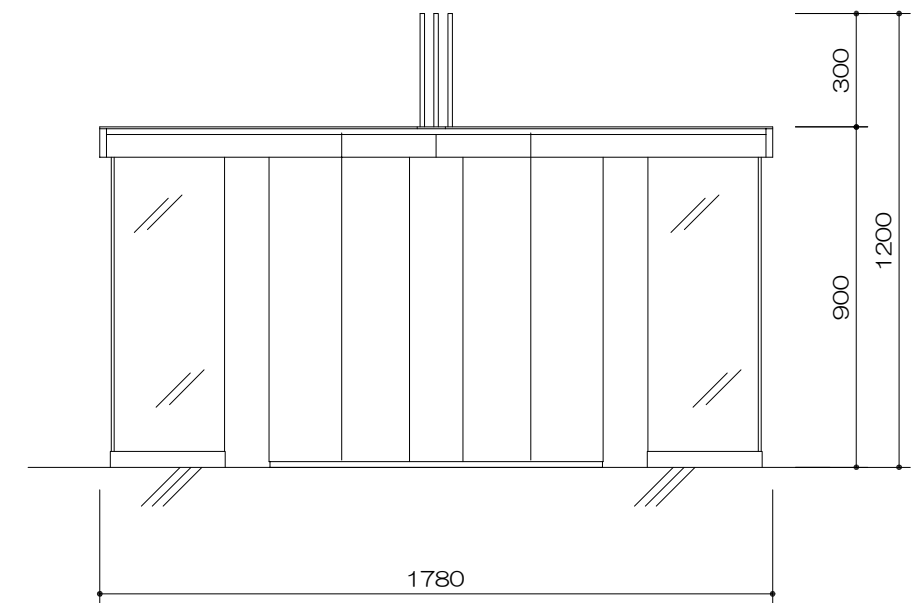

モードゲートワイド・サイドS

MOGW-S

モードゲートワイド・センターC

MOGW-C

モードゲートワイド・サイドM

MOGW-M

セキュリティレベル  
が低いエリア  
(室外側など)

セキュリティレベル  
が高いエリア  
(室内側など)

主仕様

- 開閉方式 : モーター駆動 スライド開閉方式
- 通行可能人数 : 通常約25人/分 (1通路当り)
- 本体質量 : モードゲートワイド・サイドM (H1200)・・・約260kg  
: モードゲートワイド・サイドS (H1200)・・・約250kg  
: モードゲートワイド・センターC (H1200)・・・約320kg
- 本体電源 : AC100V±10% 100VA 50/60Hz 接地付 (1通路分)
- 仕上げ : ステンレス部分 : パイブレーション仕上

製品名 モードゲート (ワイドタイプH1200)	型式 MOG
図番 MOGW-12-002	株式会社 <b>クマヒラ</b>

製品情報は予告なく変更される場合がございます。