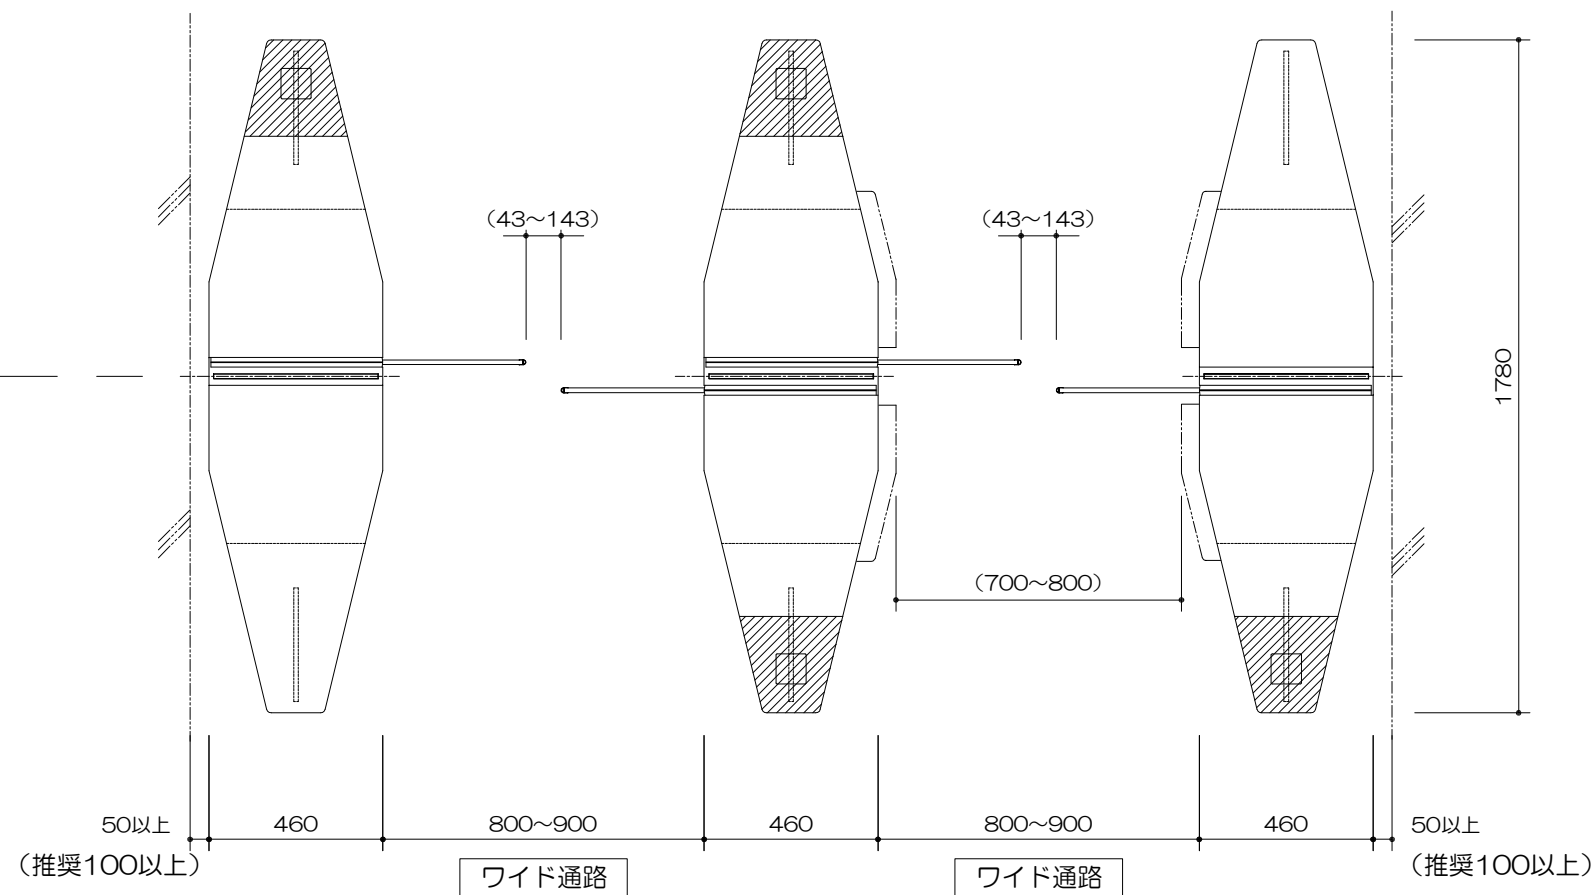

モードゲートワイド・サイドS

MOGW-S

モードゲートワイド・センターC

MOGW-C

モードゲートワイド・サイドM

MOGW-M

セキュリティレベル  
が低いエリア  
(室外側など)

セキュリティレベル  
が高いエリア  
(室内側など)

主仕様

- 開閉方式 : モーター駆動 スライド開閉方式
- 通行可能人数 : 通常約25人/分 (1通路当り)
- 本体質量 : モードゲートワイド・サイドM (H1200)・・・約260kg  
: モードゲートワイド・サイドS (H1200)・・・約250kg  
: モードゲートワイド・センターC (H1200)・・・約320kg
- 本体電源 : AC100V±10% 100VA 50/60Hz 接地付 (1通路分)
- 仕上げ : ステンレス部分 : パイブレーション仕上

製品名 モードゲート (ワイドタイプH1200)	型式 MOG
図番 MOGW-12-002	株式会社 <b>クマヒラ</b>

製品情報は予告なく変更される場合がございます。