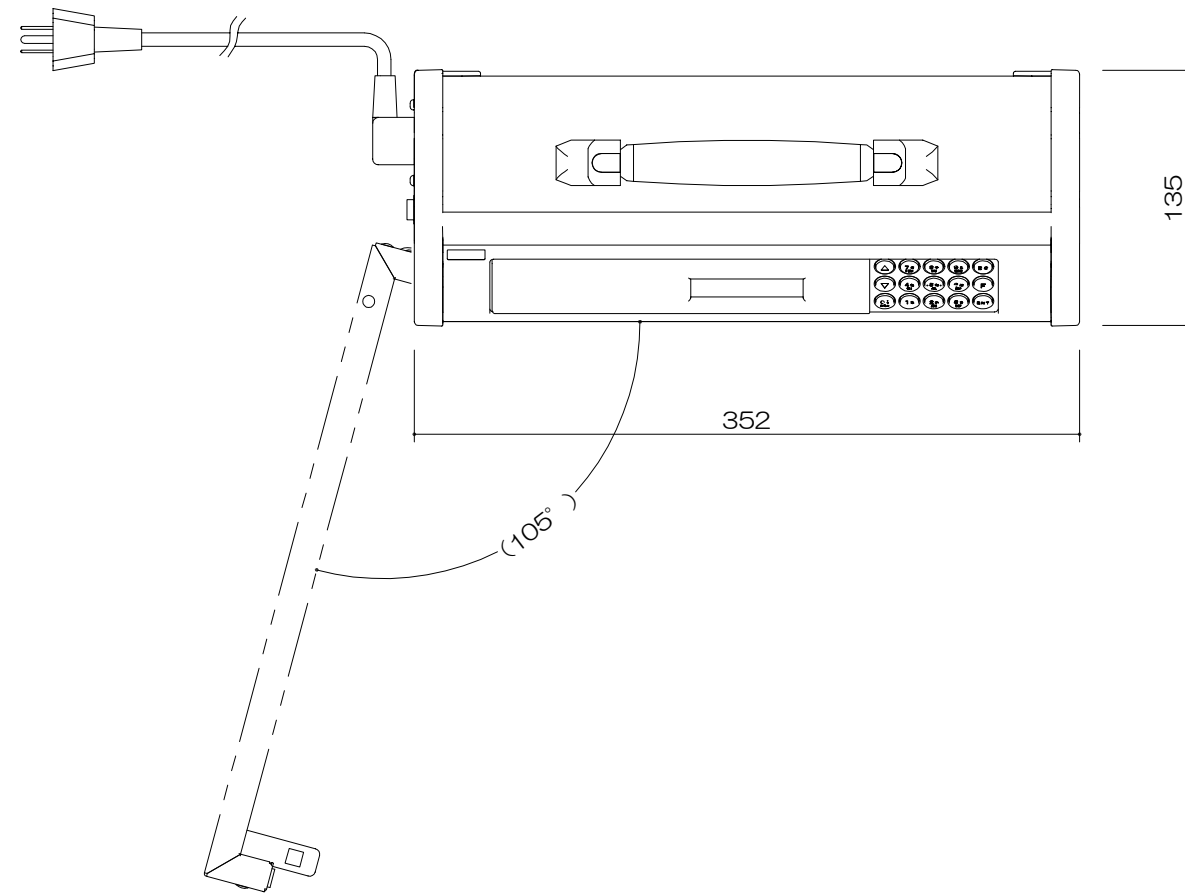

概略仕様

1. 管理キーホルダー数：10個
2. 記憶イベント数：最大20,000イベント
3. カード登録枚数：最大500枚
4. 電源：AC100V 50/60Hz
5. 質量：約4.9kg
6. 仕上げ色：S011 4分ツヤ（日塗IEN-90相当）
7. 鍵編成：18万通り
8. その他：壁に取り付けて使用することもできます。

製品情報は予告なく変更される場合がございます。

製品名 プライムキーボックス（10本タイプ）	型式 PK-10
図番 PK-10-002	株式会社 <b>アマヒラ</b>