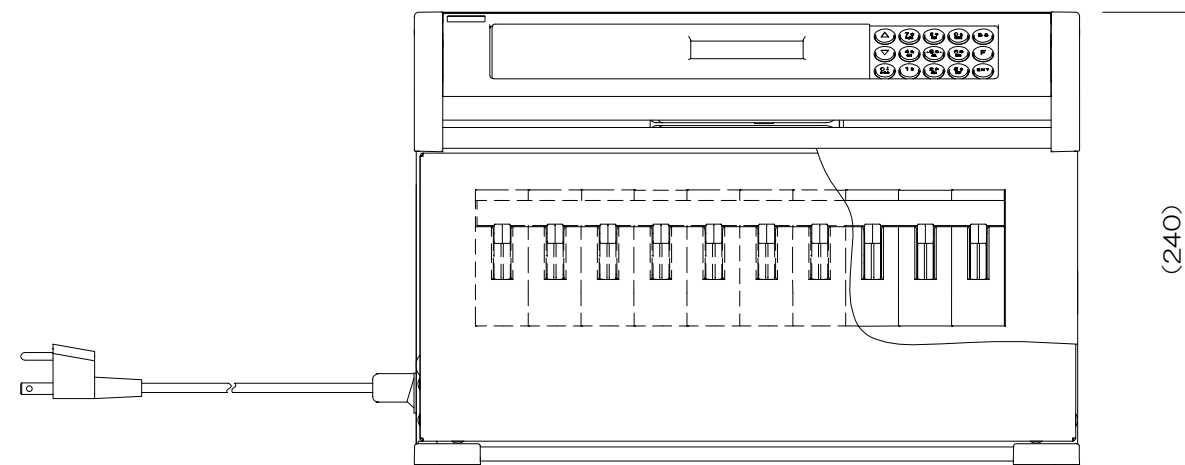

概略仕様

1. 管理キーホルダー数：10個
2. 記憶イベント数：最大20,000イベント
3. カード登録枚数：最大500枚
4. 電源：AC100V 50/60Hz
5. 質量：約4.9kg
6. 仕上げ色：S011 4分ツヤ（日塗IEN-90相当）
7. 鍵編成：18万通り
8. その他：壁に取り付けて使用することもできます。

製品情報は予告なく変更される場合がございます。

製品名 プライムキーボックス（10本タイプ）	型式 PK-10
図番 PK-10-002	株式会社 <b>アマヒラ</b>