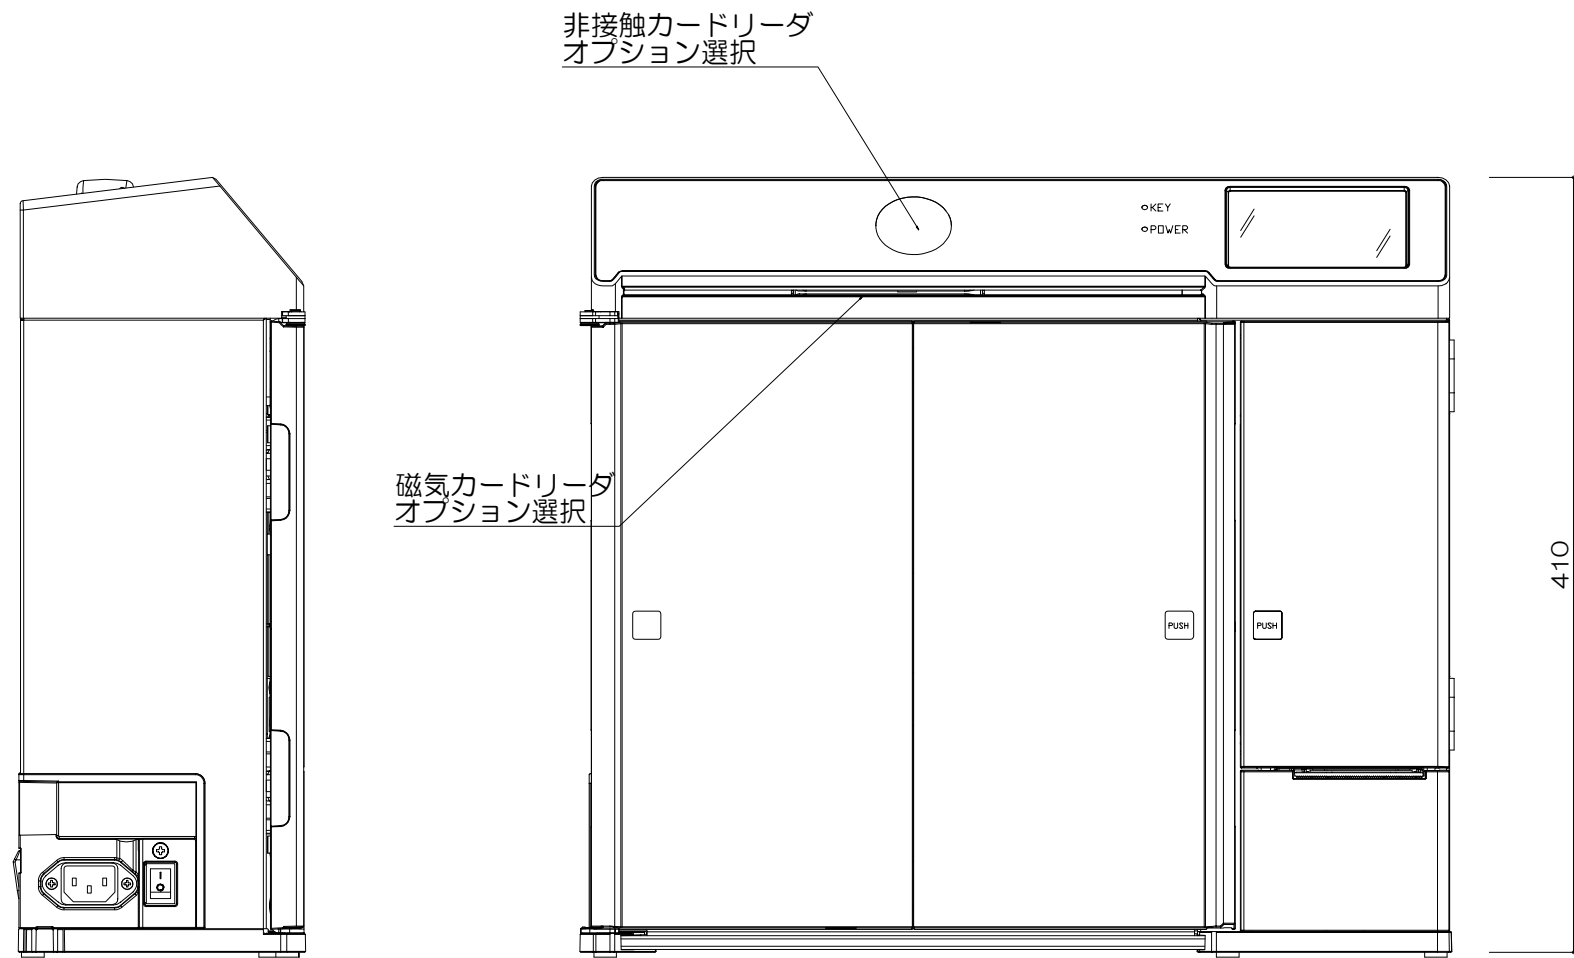

主仕様

- 1. 管理キーホルダー数 : 20個
- 2. 記憶イベント数 : 最大50,000イベント
- 3. カード登録枚数 : 最大1000枚
- 4. 電源 : AC100V 50/60Hz
- 5. 質量 : 約9.4kg
- 6. 仕上げ色 : S011 4分ツヤ (日塗工 EN-90相当)
- 7. 鍵編成 : 18万通り

開扉状態

製品情報は予告なく変更される場合がございます。

製品名 プライムキーボックスS (20本タイプ)	型式 PKS-20
図番 PKS-20-002	株式会社 アマヒラ