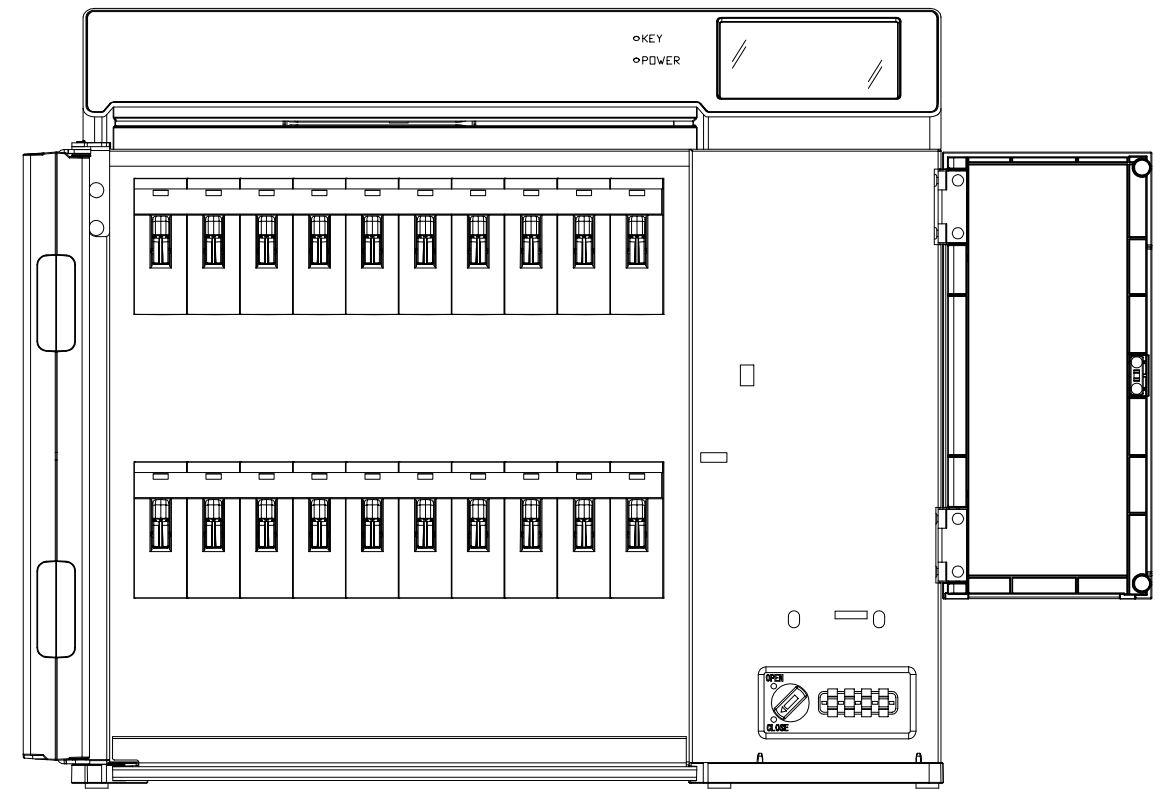

主仕様

- 1. 管理キーホルダー数 : 20個
- 2. 記憶イベント数 : 最大50,000イベント
- 3. カード登録枚数 : 最大1000枚
- 4. 電源 : AC100V 50/60Hz
- 5. 質量 : 約9.4kg
- 6. 仕上げ色 : S011 4分ツヤ (日塗工 EN-90相当)
- 7. 鍵編成 : 18万通り

開扉状態

製品情報は予告なく変更される場合がございます。

製品名 プライムキーボックスS (20本タイプ)	型式 PKS-20
図番 PKS-20-002	株式会社 アマヒラ