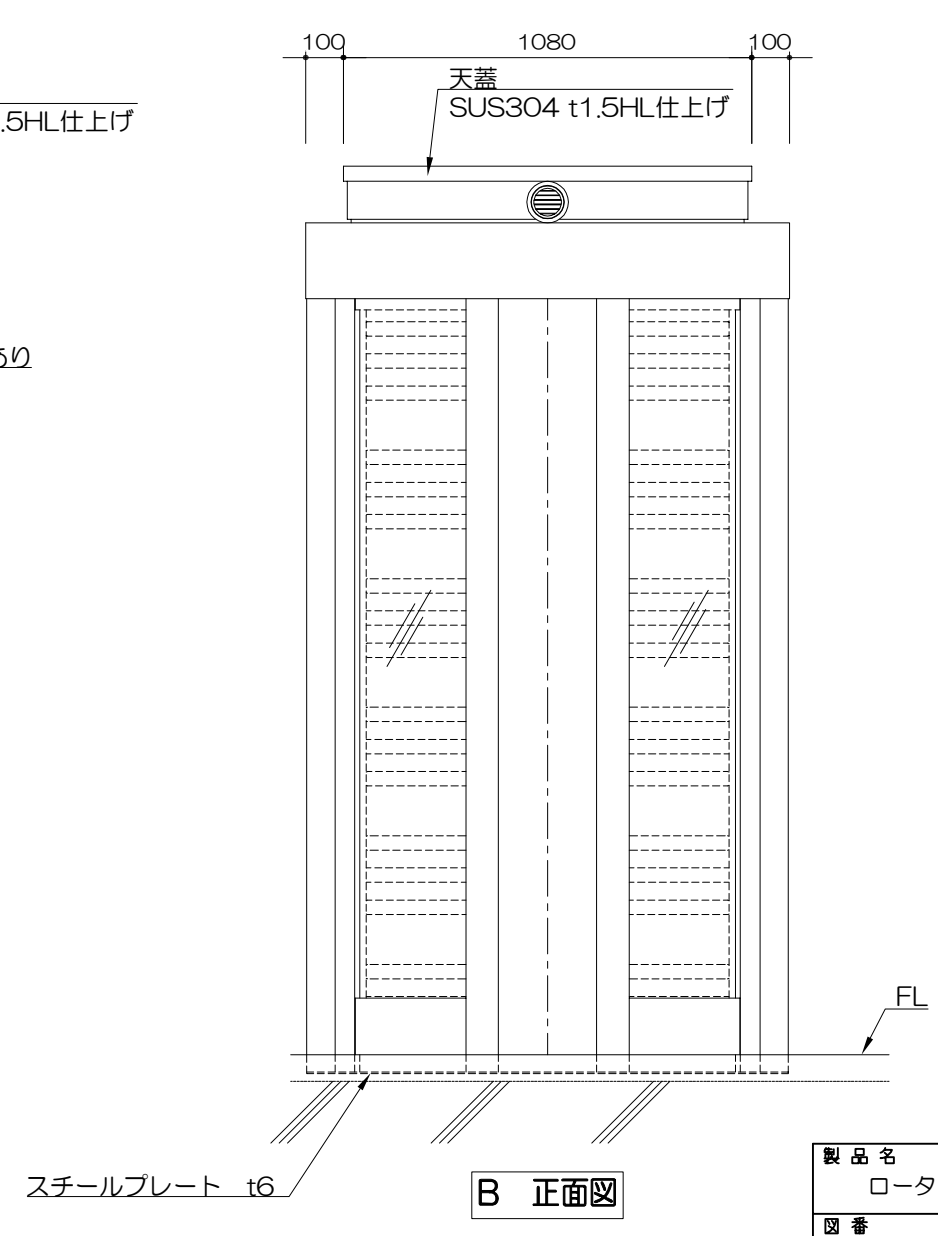

- ◇主仕様
- ・開閉方式 : バー回転方式
  - ・通行可能人数 : 通常20人/分
  - ・質量 : 約420kg
  - ・電源 : AC100V±10% 50/60Hz
  - ・消費電力 : 最大100VA (ダウンライト点灯状態)
  - ・使用環境 : -5~+45°C / 最大90%Rh
  - ・使用場所 : 屋外
  - ・仕上げ : サッシ部 … SUS304 (ヘアライン仕上げ)  
ガラス部 … 透明網入りガラス t6.8  
バー部 … SUS304 (鏡面仕上げ)

製品情報は予告なく変更される場合がございます。

製品名 ローターゲート (屋外120度タイプ)	型式 RTG
図番 RTG-O120-002	株式会社 <b>クマヒラ</b>