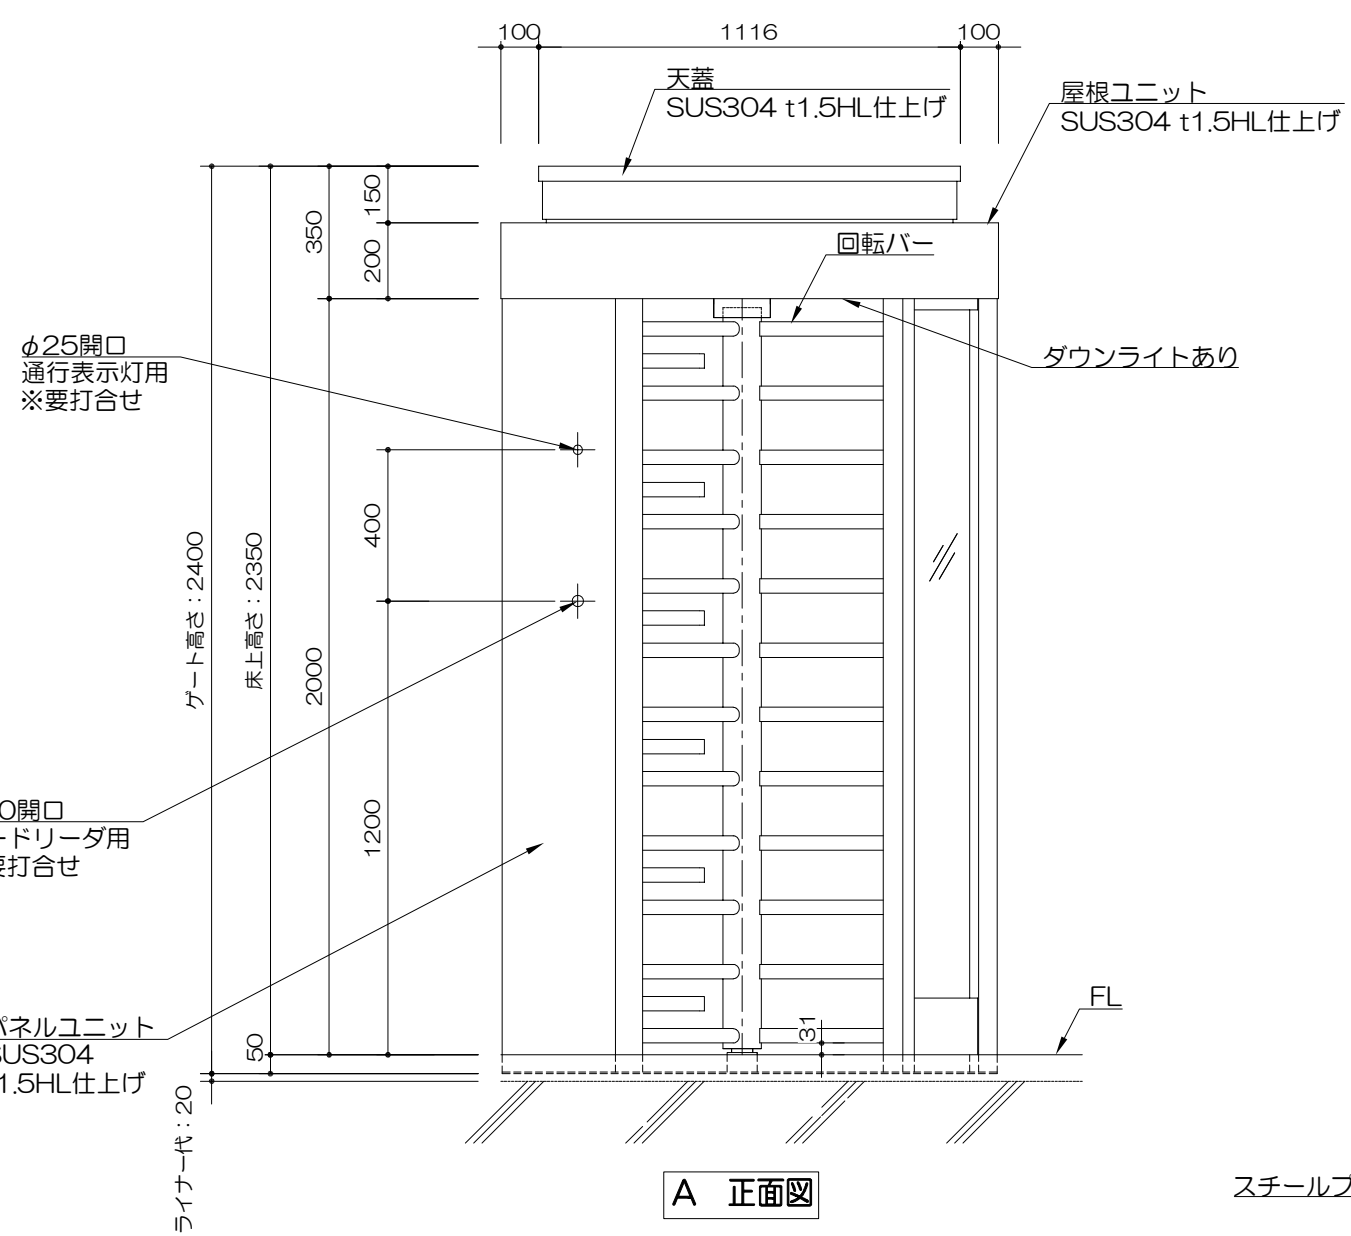

- ◇主仕様
- ・開閉方式 : バー回転方式
  - ・通行可能人数 : 通常20人/分
  - ・質量 : 約420kg
  - ・電源 : AC100V±10% 50/60Hz
  - ・消費電力 : 最大100VA (ダウンライト点灯状態)
  - ・使用環境 : -5~+45°C / 最大90%Rh
  - ・使用場所 : 屋外
  - ・仕上げ : サッシ部 … SUS304 (ヘアライン仕上げ)  
ガラス部 … 透明網入りガラス t6.8  
バー部 … SUS304 (鏡面仕上げ)

製品情報は予告なく変更される場合がございます。

製品名 ローターゲート (屋外120度タイプ)	型式 RTG
図番 RTG-O120-002	株式会社 <b>クマヒラ</b>