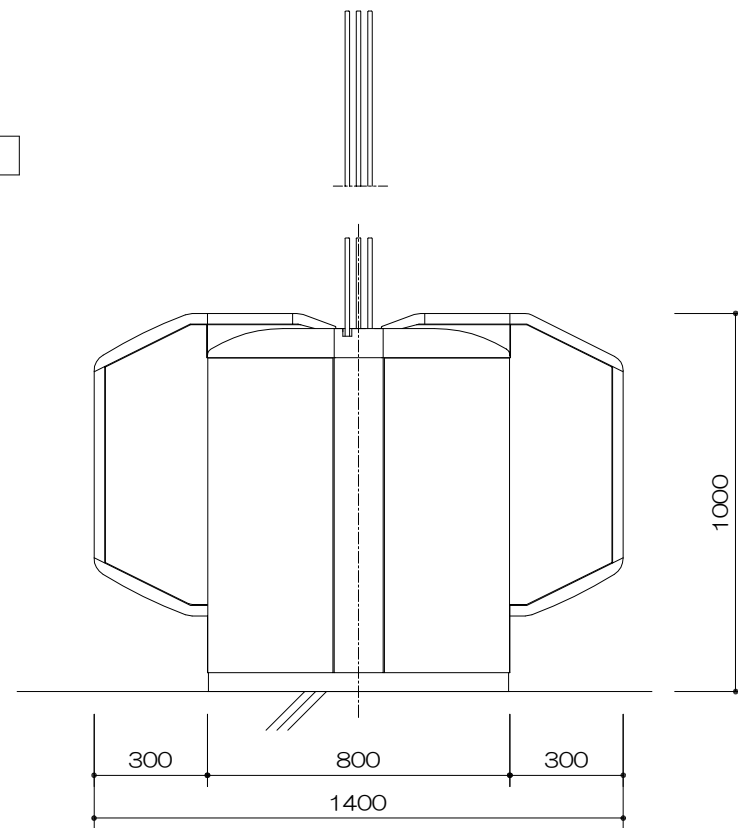

標準タイプ

ロングフレームタイプ

製品情報は予告なく変更される場合がございます。

製品名 ツインゲート ロングフレーム	型式 TG
図番 TG-LONG-002	株式会社 <b>クマヒラ</b>