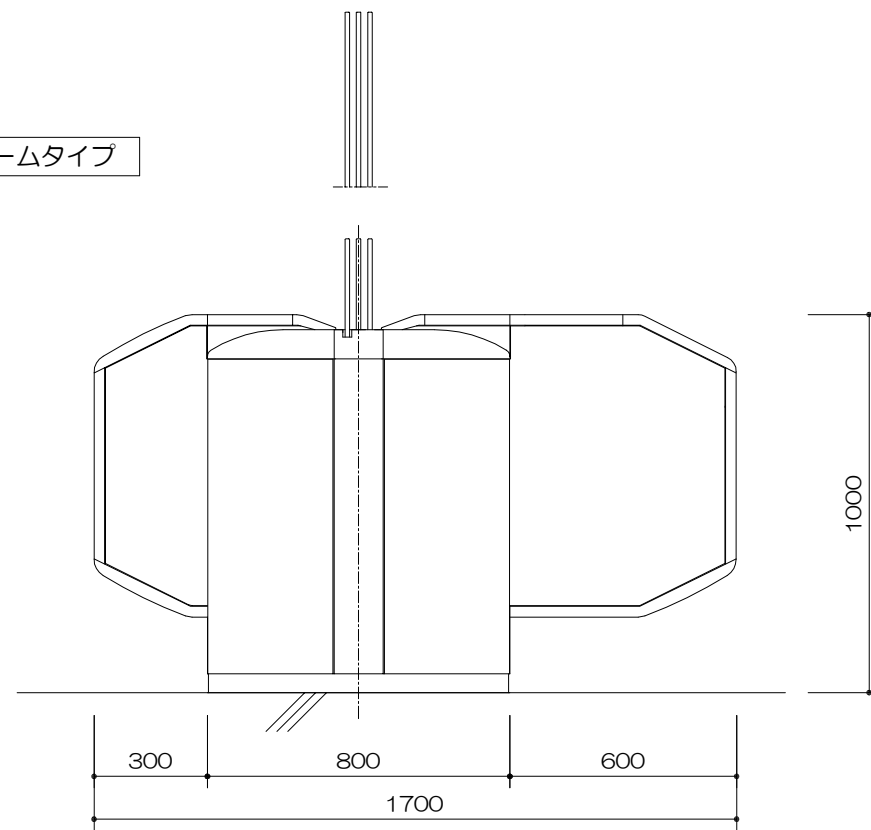

標準タイプ

ロングフレームタイプ

製品情報は予告なく変更される場合がございます。

製品名 ツインゲート ロングフレーム	型式 TG
図番 TG-LONG-002	株式会社 <b>クマヒラ</b>