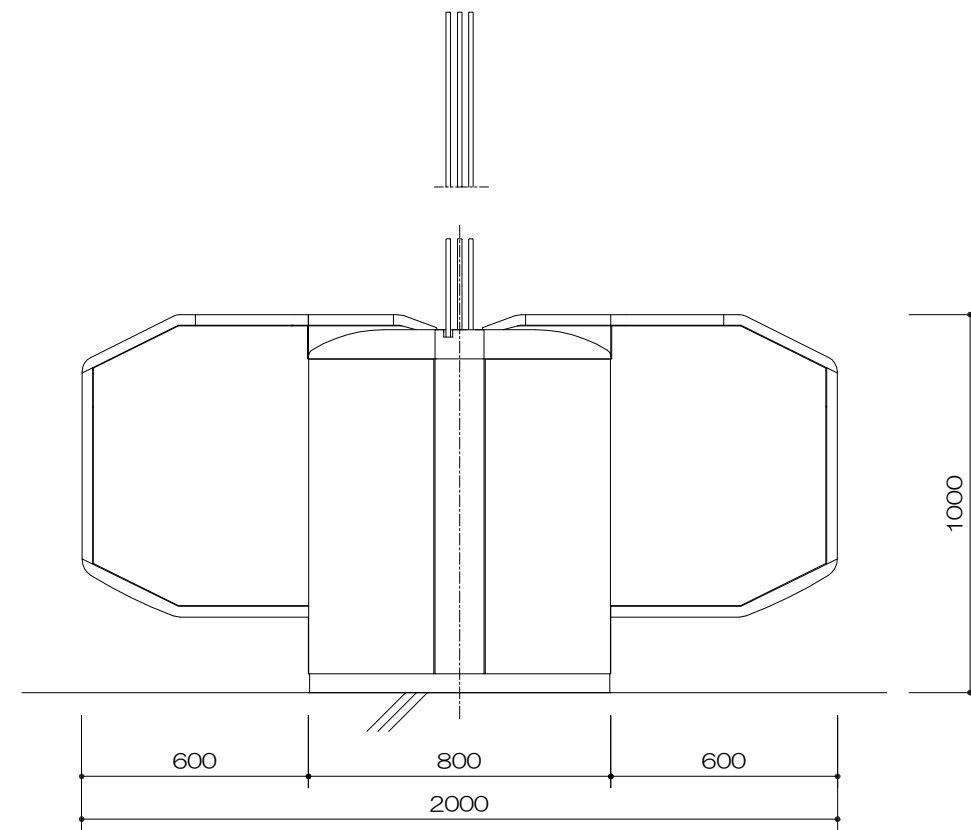

標準タイプ

ロングフレームタイプ

製品情報は予告なく変更される場合がございます。

製品名 ツインゲート ロングフレーム	型式 TG
図番 TG-LONG-002	株式会社 <b>クマヒラ</b>