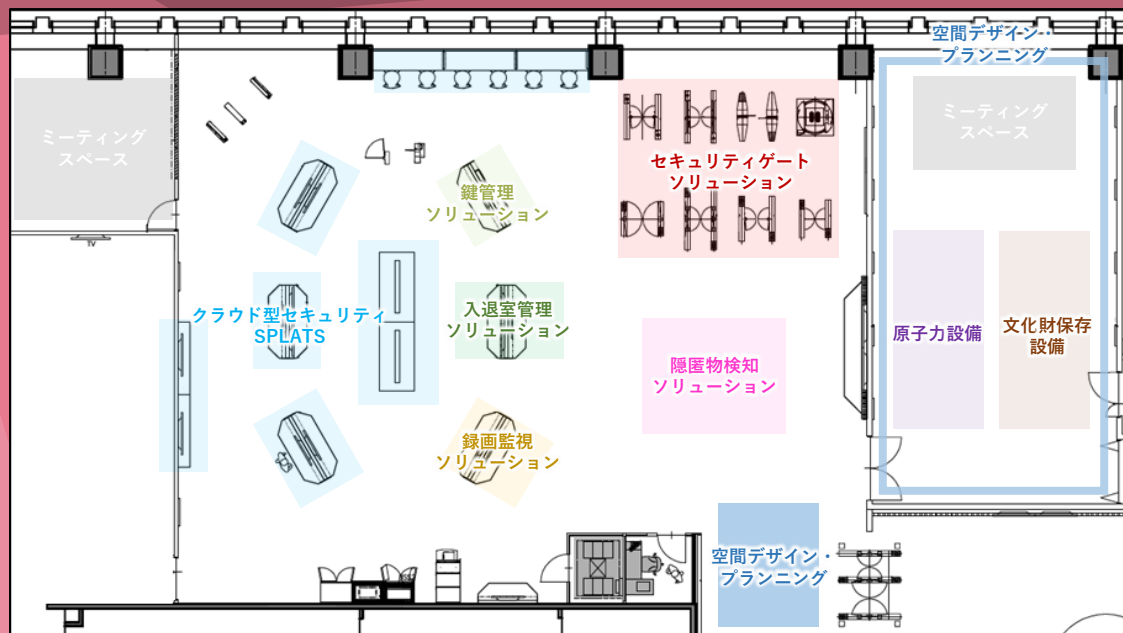

業種・業界を横断した
パートナー企業様との連携システムを
期間限定展示！

- ▶ 『SPLATS』連携サービス
- ▶ セキュリティゲート『UWB位置測位』 など

新製品の展示

展示ケース「ART CELLAR」平型のぞきケース、
行灯型ケースを展示

パートナー様製品の展示

様々なソリューションに訴求する
パートナー様製品を展示

ACCESS

東京都中央区日本橋室町2-1-1 日本橋三井タワー14階

東京メトロ銀座線・半蔵門線「三越前」駅 A-7・A-8 出口直結

JR総武快速線「新日本橋」駅から徒歩10分

Google Map

■ アクセスマップ

■ 館内マップ

日本橋三井タワーの2階からBバンク
エレベーターで14階へお越しください

Kumahira

株式会社クマヒラ

☎(代表)03-3270-4381

ご予約・詳細は営業担当者へ
お問い合わせください

<https://www.kumahira.co.jp>

主な展示製品・サービス

カテゴリ	製品・サービス名		企業名 (順不同)
隠匿物検知ソリューション	液体検査装置『LSR-M3』	参考出展	熊平製作所
	液体検査装置『LSR-M2』 『LSR-HN1』		熊平製作所
セキュリティゲートソリューション	UWB (超広帯域無線通信) ×セキュリティゲート	初展示	ナガセテクノサービス
	顔認証連携 (顔SQRC、NFAC、iT100 ほか)		デンソーウェーブ、日本電気 ネエチア
録画監視システム	AI画像解析システム		西日本旅客鉄道
	監視カメラ	初展示	アイホン、三菱電機 ほか
入退室管理ソリューション	セキュリティ管理ソフト『セキュアリンク』		熊平製作所
	モバイルID端末	初展示	デンソーウェーブ
鍵管理ソリューション	顔認証システム『KPAS』 ×セキュアキーロック 2		パナソニックコネクト
	新型鍵管理装置『キーボックスライト (KBL) 』	初展示	熊平製作所
クラウド型セキュリティ SPLATS	受付予約管理システム『RECEPTIONIST』 × SPLATS PASS		RECEPTIONIST
	来訪者予約管理システム『kreisel』 × SPLATS PASS		トライコーン
	業務用アルコールチェッカー『アルキラー-NEX』 × SPLATS KEY		パイ・アール
	勤怠管理システム『KING OF TIME』 × SPLATS PASS		ヒューマンテクノロジーズ
	無人建機レンタル『アクスポ』 × SPLATS KEY 個別キーボックス	初展示	アクティオ、スマートバリュー
	社用車管理システム『CIEMS』 × SPLATS KEY 個別キーボックス	初展示	スマートバリュー
	公共施設予約管理システム『Spacepad』 × SPLATS KEY		スペースマーケット
	会員予約管理システム『SLIM』 × SPLATS PASS		アイ・エス・アイソフトウェア
	エラー通知 (LINE、Slack、Buddycom) × SPLATS PASS/KEY		
	SPLATS アドオン車両管理		
	SPLATS PASS カメラオプション・顔認証オプション		
SPLATS KEY QRオプション・カメラオプション			
文化財設備	展示ケース『ART CELLAR』	初展示	熊平製作所
原子力設備	止水板	初展示	グローバルアーク
空間デザイン・プランニング	アニメーションライティング誘導システム『てらすガイド』	初展示	三菱電機