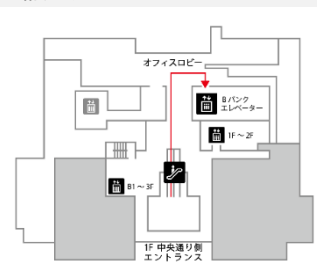

業種・業界を横断した
パートナー企業様との連携システムを
期間限定展示！

- ▶ 『SPLATS』連携サービス
- ▶ セキュリティゲート『UWB位置測位』 など

新製品の展示

展示ケース「ART CELLAR」平型のぞきケース、
行灯型ケースを展示

パートナー様製品の展示

様々なソリューションに訴求する
パートナー様製品を展示

ACCESS

東京都中央区日本橋室町2-1-1 日本橋三井タワー14階

東京メトロ銀座線・半蔵門線「三越前」駅 A-7・A-8 出口直結

JR総武快速線「新日本橋」駅から徒歩10分

Google Map

■ アクセスマップ

■ 館内マップ

日本橋三井タワーの2階からBバンク
エレベーターで14階へお越しください

Kumahira

株式会社クマヒラ

☎(代表)03-3270-4381

ご予約・詳細は営業担当者へ
お問い合わせください

<https://www.kumahira.co.jp>

主な展示製品・サービス

カテゴリ	製品・サービス名		企業名 (順不同)
隠匿物検知ソリューション	液体検査装置『LSR-M3』	参考出展	熊平製作所
	液体検査装置『LSR-M2』 『LSR-HN1』		熊平製作所
セキュリティゲートソリューション	UWB (超広帯域無線通信) ×セキュリティゲート	初展示	ナガセテクノサービス
	顔認証連携 (顔SQRC、NFAC、iT100 ほか)		デンソーウェーブ、日本電気 ネエチア
録画監視システム	AI画像解析システム		西日本旅客鉄道
	監視カメラ	初展示	アイホン、三菱電機 ほか
入退室管理ソリューション	セキュリティ管理ソフト『セキュアリンク』		熊平製作所
	モバイルID端末	初展示	デンソーウェーブ
鍵管理ソリューション	顔認証システム『KPAS』 ×セキュアキーロック 2		パナソニックコネクト
	新型鍵管理装置『キーボックスライト (KBL) 』	初展示	熊平製作所
クラウド型セキュリティ SPLATS	受付予約管理システム『RECEPTIONIST』 × SPLATS PASS		RECEPTIONIST
	来訪者予約管理システム『kreisel』 × SPLATS PASS		トライコーン
	業務用アルコールチェッカー『アルキラー-NEX』 × SPLATS KEY		パイ・アール
	勤怠管理システム『KING OF TIME』 × SPLATS PASS		ヒューマンテクノロジーズ
	無人建機レンタル『アクスポ』 × SPLATS KEY 個別キーボックス	初展示	アクティオ、スマートバリュー
	社用車管理システム『CIEMS』 × SPLATS KEY 個別キーボックス	初展示	スマートバリュー
	公共施設予約管理システム『Spacepad』 × SPLATS KEY		スペースマーケット
	会員予約管理システム『SLIM』 × SPLATS PASS		アイ・エス・アイソフトウェア
	エラー通知 (LINE、Slack、Buddycom) × SPLATS PASS/KEY		
	SPLATS アドオン車両管理		
	SPLATS PASS カメラオプション・顔認証オプション		
SPLATS KEY QRオプション・カメラオプション			
文化財設備	展示ケース『ART CELLAR』	初展示	熊平製作所
原子力設備	止水板	初展示	グローバルアーク
空間デザイン・プランニング	アニメーションライティング誘導システム『てらすガイド』	初展示	三菱電機