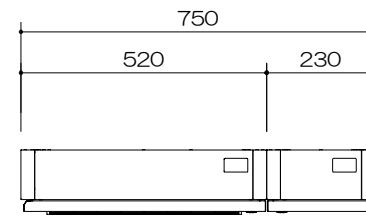

仕様

- 1) ボックス数 ; 20、30、40、50
- 2) 仕上げ ; 本体・扉…ステンレスNo.4クリアコート仕上げ  
ベース…ステンレスヘアライン仕上げ
- 3) 質量 ; ボックス数20…約65kg、30…約74kg、  
40…約82kg、50…約91kg  
(収納物、ID端末、バックアップバッテリーを除く)
- 4) 設置方法 ; 屋内に壁面取り付け

製品名	セキュアキーデポジット2	型式	KG2
図番	KG2-002	<b>株式会社カマタ</b>	