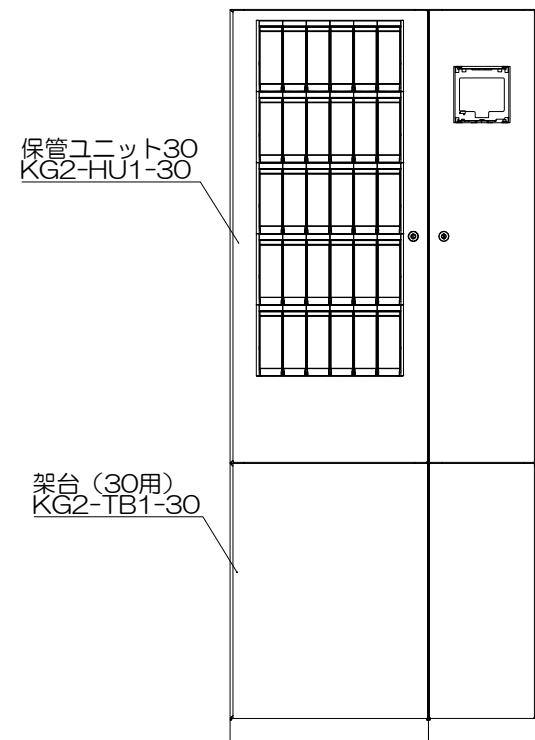

仕様

- 1) ボックス数 ; 20、30、40、50
- 2) 仕上げ ; 本体・扉…ステンレスNo.4クリアコート仕上げ  
ベース…ステンレスヘアライン仕上げ
- 3) 質量 ; ボックス数20…約65kg、30…約74kg、  
40…約82kg、50…約91kg  
(収納物、ID端末、バックアップバッテリーを除く)
- 4) 設置方法 ; 屋内に壁面取り付け

製品名	セキュアキーデポジット2	型式	KG2
図番	KG2-002	<b>株式会社カマタ</b>	