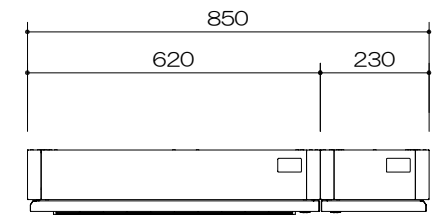

仕様

- 1) ボックス数 ; 20、30、40、50
- 2) 仕上げ ; 本体・扉…ステンレスNo.4クリアコート仕上げ  
ベース…ステンレスヘアライン仕上げ
- 3) 質量 ; ボックス数20…約65kg、30…約74kg、  
40…約82kg、50…約91kg  
(収納物、ID端末、バックアップバッテリーを除く)
- 4) 設置方法 ; 屋内に壁面取り付け

製品名	セキュアキーデポジット2	型式	KG2
図番	KG2-002	<b>株式会社カマタ</b>	