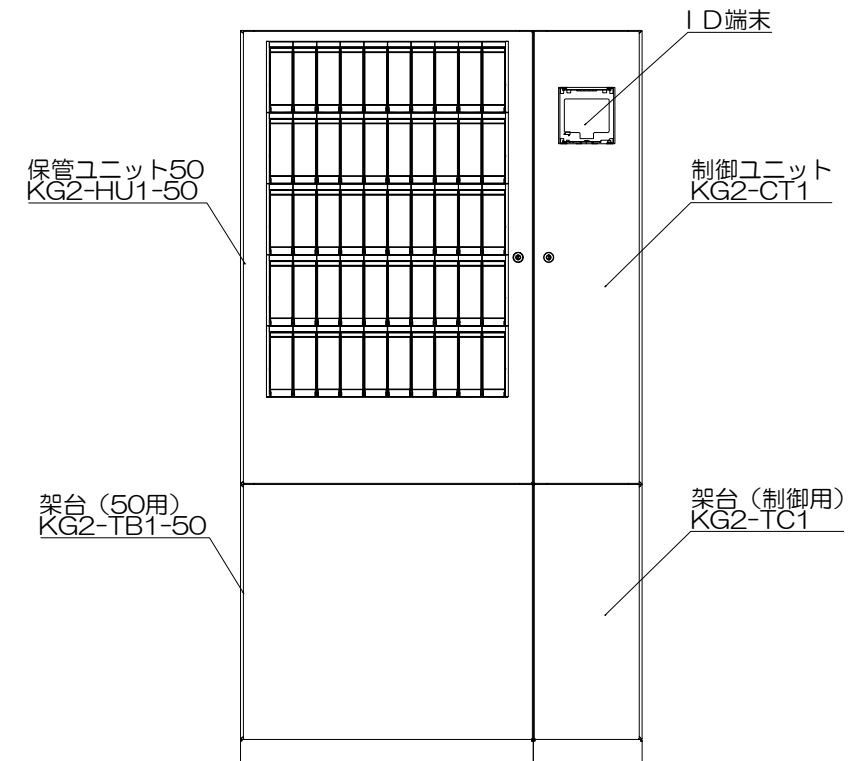

仕様

- 1) ボックス数 ; 20、30、40、50
- 2) 仕上げ ; 本体・扉…ステンレスNo.4クリアコート仕上げ  
ベース…ステンレスヘアライン仕上げ
- 3) 質量 ; ボックス数20…約65kg、30…約74kg、  
40…約82kg、50…約91kg  
(収納物、ID端末、バックアップバッテリーを除く)
- 4) 設置方法 ; 屋内に壁面取り付け

製品名	セキュアキーデポジット2	型式	KG2
図番	KG2-002	<b>株式会社カマタ</b>	