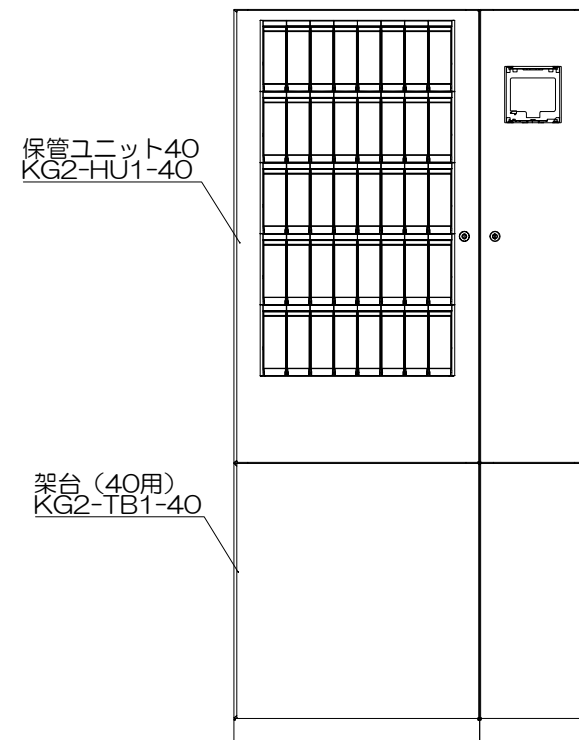

仕様

- 1) ボックス数 ; 20、30、40、50
- 2) 仕上げ ; 本体・扉…ステンレスNo.4クリアコート仕上げ  
ベース…ステンレスヘアライン仕上げ
- 3) 質量 ; ボックス数20…約65kg、30…約74kg、  
40…約82kg、50…約91kg  
(収納物、ID端末、バックアップバッテリーを除く)
- 4) 設置方法 ; 屋内に壁面取り付け

製品名	セキュアキーデポジット2	型式	KG2
図番	KG2-002	<b>株式会社カマタ</b>	