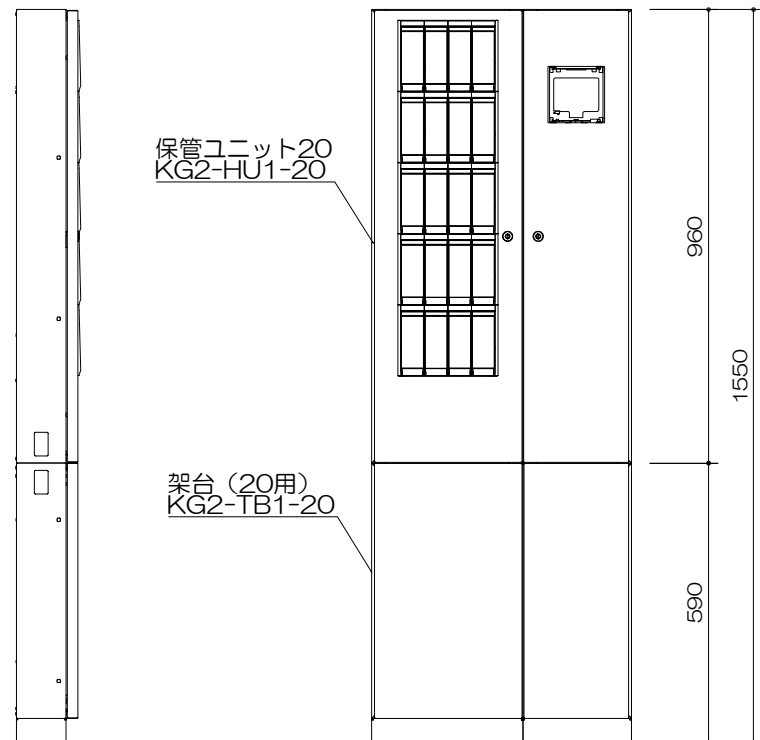

仕様

- 1) ボックス数 ; 20、30、40、50
- 2) 仕上げ ; 本体・扉…ステンレスNo.4クリアコート仕上げ  
ベース…ステンレスヘアライン仕上げ
- 3) 質量 ; ボックス数20…約65kg、30…約74kg、  
40…約82kg、50…約91kg  
(収納物、ID端末、バックアップバッテリーを除く)
- 4) 設置方法 ; 屋内に壁面取り付け

製品名	セキュアキーデポジット2	型式	KG2
図番	KG2-002	<b>株式会社カマタ</b>	