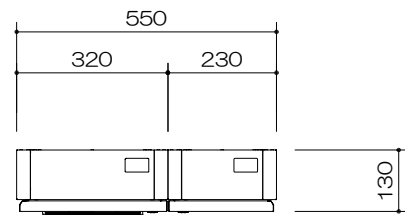

仕様

- 1) ボックス数 ; 20、30、40、50
- 2) 仕上げ ; 本体・扉…ステンレスNo.4クリアコート仕上げ  
ベース…ステンレスヘアライン仕上げ
- 3) 質量 ; ボックス数20…約65kg、30…約74kg、  
40…約82kg、50…約91kg  
(収納物、ID端末、バックアップバッテリーを除く)
- 4) 設置方法 ; 屋内に壁面取り付け

製品名	セキュアキーデポジット2	型式	KG2
図番	KG2-002	<b>株式会社カマタ</b>	