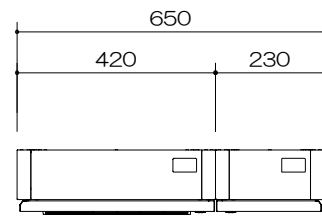

仕様

- 1) ボックス数 ; 20、30、40、50
- 2) 仕上げ ; 本体・扉…ステンレスNo.4クリアコート仕上げ  
ベース…ステンレスヘアライン仕上げ
- 3) 質量 ; ボックス数20…約65kg、30…約74kg、  
40…約82kg、50…約91kg  
(収納物、ID端末、バックアップバッテリーを除く)
- 4) 設置方法 ; 屋内に壁面取り付け

製品名	セキュアキーデポジット2	型式	KG2
図番	KG2-002	<b>株式会社カマタ</b>	