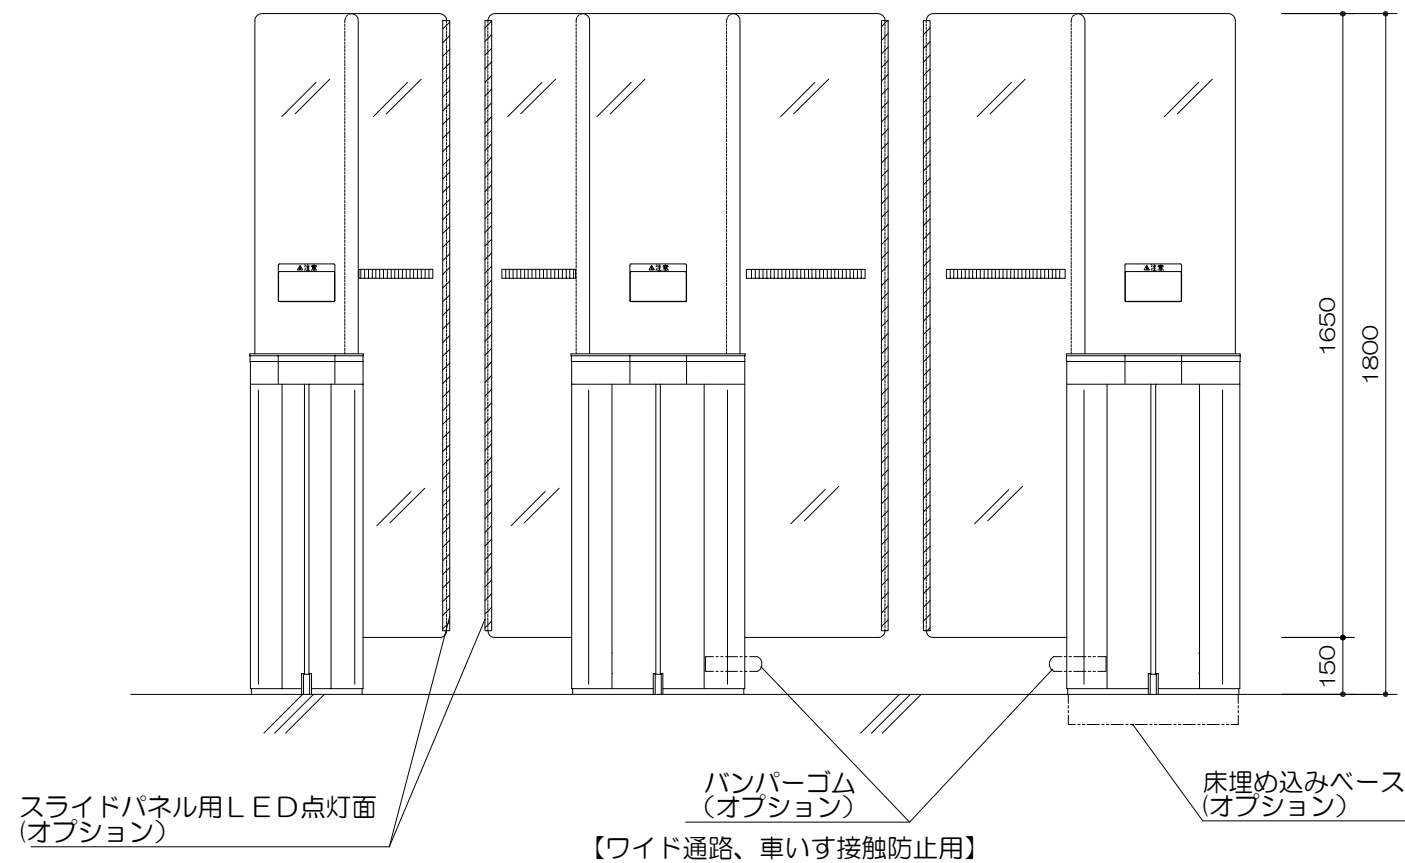

モードゲート・サイドS

モードゲートワイド・センターNW

モードゲートワイド・サイドM

MOG-S

MOGW-NW

MOGW-M

セキュリティレベル
が低いエリア
(室外側など)

セキュリティレベル
が高いエリア
(室内側など)

主仕様

- 1.開閉方式 : モーター駆動 スライド開閉方式
- 2.通行可能人数 : 通常約25人/分 (1通路当り)
- 3.本体質量 : モードゲートワイド・サイドM (H1800)・・・約275kg
: モードゲート・サイドS (H1800)・・・約210kg
: モードゲートワイド・センターNW (H1800)・・・約325kg
- 4.本体電源 : AC100V±10% 100VA 50/60Hz 接地付 (1通路分)
- 5.仕上げ : ステンレス部分 : パイプレーション仕上