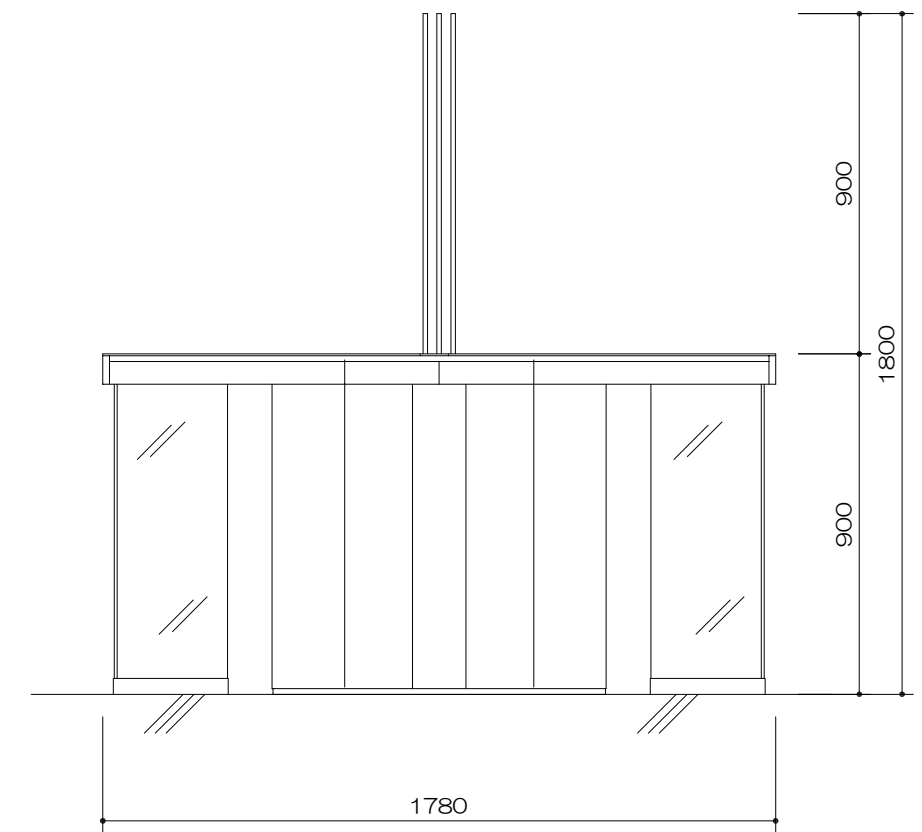

モードゲート・サイドS

モードゲートワイド・センターNW

モードゲートワイド・サイドM

MOG-S

MOGW-NW

MOGW-M

セキュリティレベル
が低いエリア
(室外側など)

セキュリティレベル
が高いエリア
(室内側など)

主仕様

- 1.開閉方式 : モーター駆動 スライド開閉方式
- 2.通行可能人数 : 通常約25人/分 (1通路当り)
- 3.本体質量 : モードゲートワイド・サイドM (H1800)・・・約275kg
: モードゲート・サイドS (H1800)・・・約210kg
: モードゲートワイド・センターNW (H1800)・・・約325kg
- 4.本体電源 : AC100V±10% 100VA 50/60Hz 接地付 (1通路分)
- 5.仕上げ : ステンレス部分 : パイプレーション仕上

製品名 モードゲート (標準・ワイドタイプH1800)	型式 MOG
図番 MOGNW-18-002	株式会社 アマヒラ

製品情報は予告なく変更される場合がございます。