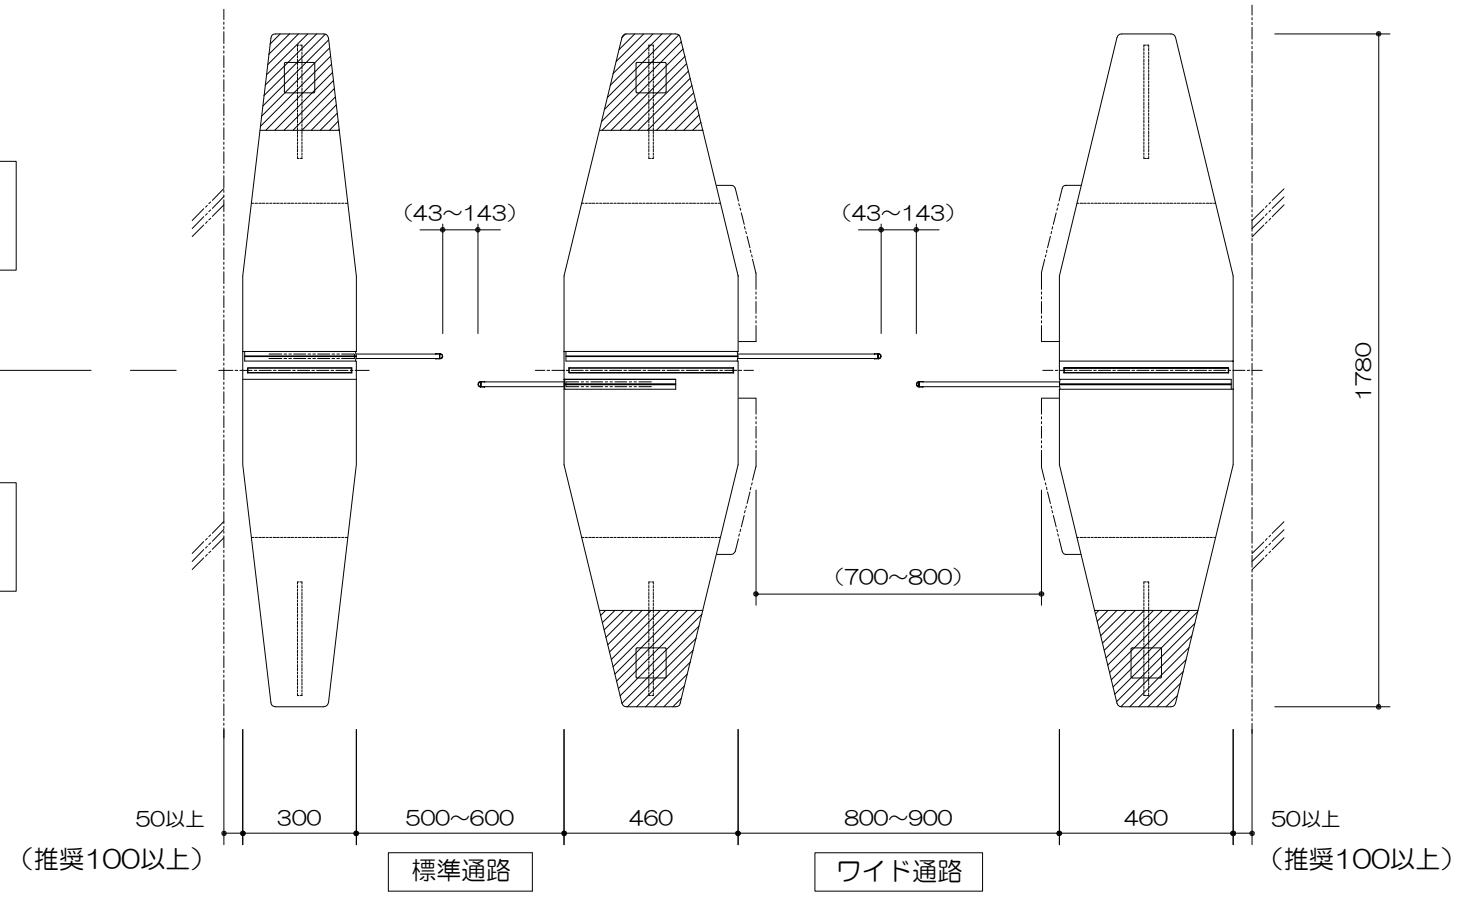

モードゲート・サイドS

モードゲートワイド・センターNW

モードゲートワイド・サイドM

MOG-S

MOGW-NW

MOGW-M

セキュリティレベル
が低いエリア
(室外側など)

セキュリティレベル
が高いエリア
(室内側など)

主仕様

- 1.開閉方式 : モーター駆動 スライド開閉方式
- 2.通行可能人数 : 通常約25人/分 (1通路当り)
- 3.本体質量 : モードゲートワイド・サイドM (H1800)・・・約275kg
: モードゲート・サイドS (H1800)・・・約210kg
: モードゲートワイド・センターNW (H1800)・・・約325kg
- 4.本体電源 : AC100V±10% 100VA 50/60Hz 接地付 (1通路分)
- 5.仕上げ : ステンレス部分 : パイプレーション仕上

製品名 モードゲート (標準・ワイドタイプH1800)	型式 MOG
図番 MOGNW-18-002	株式会社 アマヒラ

製品情報は予告なく変更される場合がございます。