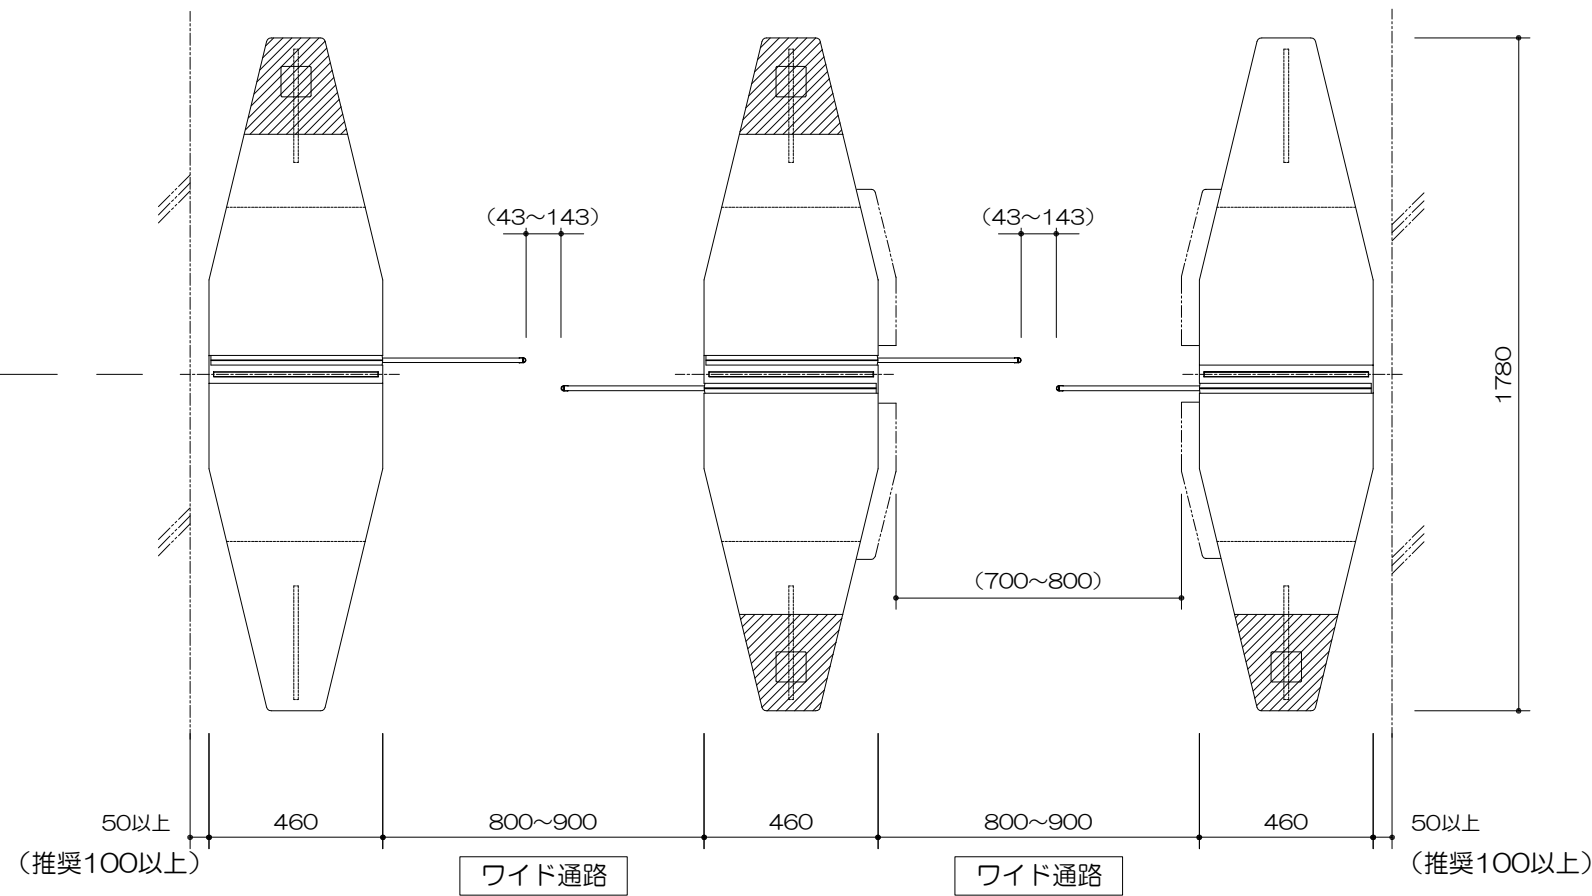

モードゲートワイド・サイドS

MOGW-S

モードゲートワイド・センターC

MOGW-C

モードゲートワイド・サイドM

MOGW-M

セキュリティレベル
が低いエリア
(室外側など)

セキュリティレベル
が高いエリア
(室内側など)

主仕様

- 開閉方式 : モーター駆動 スライド開閉方式
- 通行可能人数 : 通常約25人/分 (1通路当り)
- 本体質量 : モードゲートワイド・サイドM (H1800)・・・約275kg
: モードゲートワイド・サイドS (H1800)・・・約265kg
: モードゲートワイド・センターC (H1800)・・・約340kg
- 本体電源 : AC100V±10% 100VA 50/60Hz 接地付 (1通路分)
- 仕上げ : ステンレス部分 : パイブレーション仕上

製品名 モードゲート (ワイドタイプH1800)	型式 MOG
図番 MOGW-18-002	株式会社 クマヒラ

製品情報は予告なく変更される場合がございます。