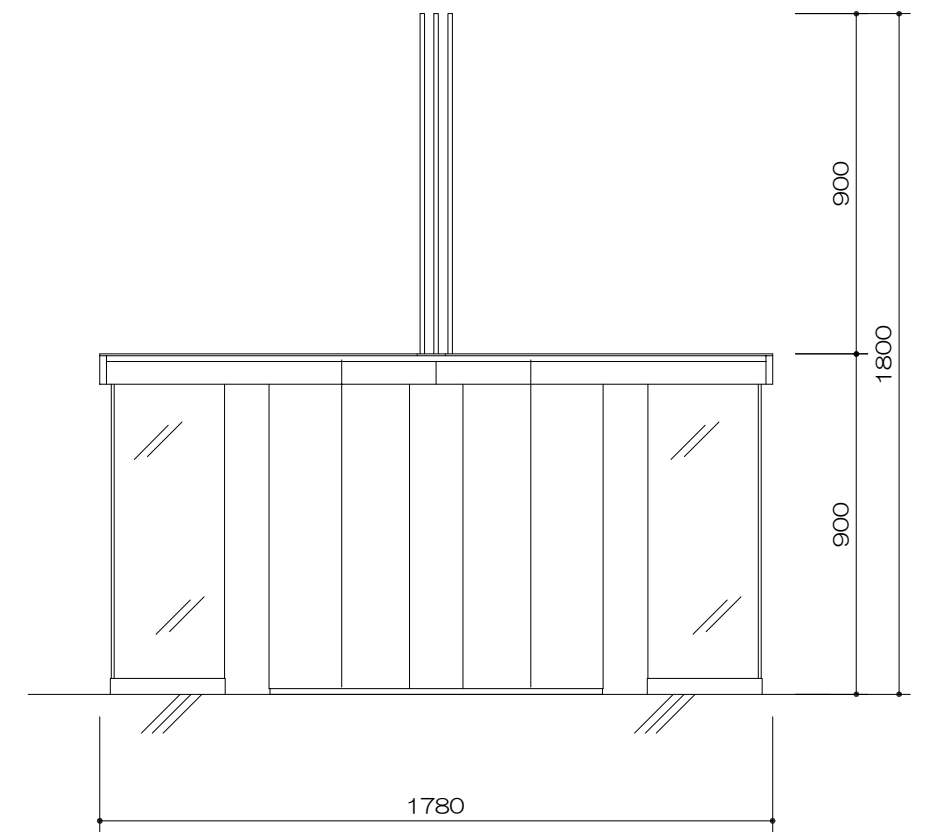

モードゲートワイド・サイドS

MOGW-S

モードゲートワイド・センターC

MOGW-C

モードゲートワイド・サイドM

MOGW-M

セキュリティレベル
が低いエリア
(室外側など)

セキュリティレベル
が高いエリア
(室内側など)

主仕様

- 開閉方式 : モーター駆動 スライド開閉方式
- 通行可能人数 : 通常約25人/分 (1通路当り)
- 本体質量 : モードゲートワイド・サイドM (H1800)・・・約275kg
: モードゲートワイド・サイドS (H1800)・・・約265kg
: モードゲートワイド・センターC (H1800)・・・約340kg
- 本体電源 : AC100V±10% 100VA 50/60Hz 接地付 (1通路分)
- 仕上げ : ステンレス部分 : パイブレーション仕上

製品名 モードゲート (ワイドタイプH1800)	型式 MOG
図番 MOGW-18-002	株式会社 クマヒラ

製品情報は予告なく変更される場合がございます。