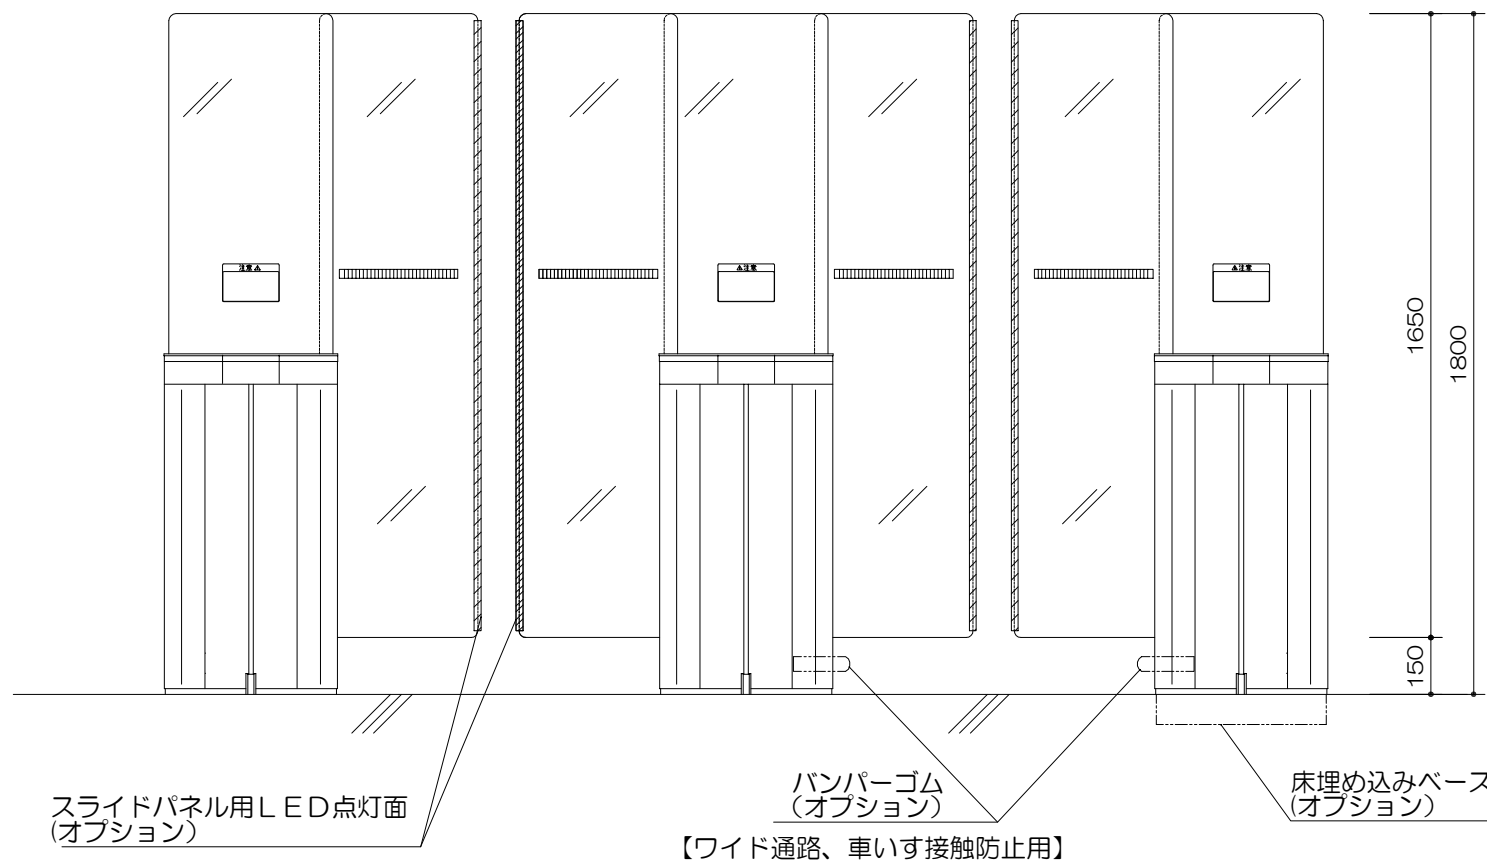

モードゲートワイド・サイドS

MOGW-S

モードゲートワイド・センターC

MOGW-C

モードゲートワイド・サイドM

MOGW-M

セキュリティレベル
が低いエリア
(室外側など)

セキュリティレベル
が高いエリア
(室内側など)

主仕様

- 開閉方式 : モーター駆動 スライド開閉方式
- 通行可能人数 : 通常約25人/分 (1通路当り)
- 本体質量 : モードゲートワイド・サイドM (H1800)・・・約275kg
: モードゲートワイド・サイドS (H1800)・・・約265kg
: モードゲートワイド・センターC (H1800)・・・約340kg
- 本体電源 : AC100V±10% 100VA 50/60Hz 接地付 (1通路分)
- 仕上げ : ステンレス部分 : パイブレーション仕上

製品名 モードゲート (ワイドタイプH1800)	型式 MOG
図番 MOGW-18-002	株式会社 クマヒラ

製品情報は予告なく変更される場合がございます。